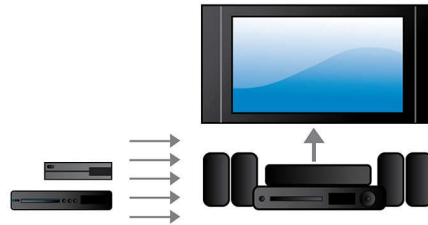

- Встроенный модуль WiFi для просмотра контента с подключенных медиаустройств
- Full HD 3D Blu-ray для полного погружения при просмотре фильмов 3D
- Подключение к HDMI x 2 для превосходного качества изображения и звучания
- Караоке для неограниченных возможностей вокального творчества
- Воспроизведение и зарядка iPod/iPhone через порт USB
- Беспроводная потоковая передача музыки с аудиоустройств через Bluetooth

Среднеквадратичная мощность 1000 Вт

Среднеквадратичная мощность 1000 Вт для отличного звучания фильмов и музыки

Full HD 3D Blu-ray

Вы будете поражены качеством 3D фильмов в вашей гостиной благодаря телевизору Full HD 3D. Функция активного 3D изображения использует последнее поколение быстрых дисплеев для создания реалистичного изображения с разрешением 1080x1920 HD. Просмотр изображения в специальных очках, закрывающих и открывающих левый и правый окуляры синхронно со сменой кадров, создает эффект Full HD 3D. Разнообразие фильмов 3D на дисках Blu-ray позволяет наслаждаться большим количеством материалов высокого качества. Кроме того,

Blu-ray обеспечивает несжатое объемное звучание, что создает эффект абсолютной реальности.

HDMI x2

Оцените невероятное качество изображения 3D и кристально чистый 5.1- или 7.1-канальный звук. Для этого нужно лишь подключить выход x2 HDMI к разъему A/B-ресивера без поддержки 3D.