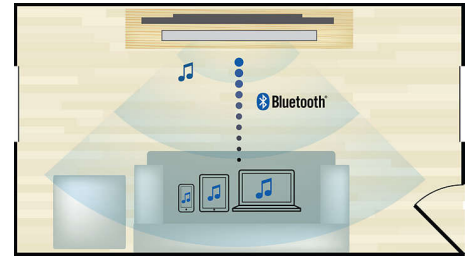

Беспроводная передача через Bluetooth

Беспроводная потоковая передача музыки с аудиоустройств через Bluetooth