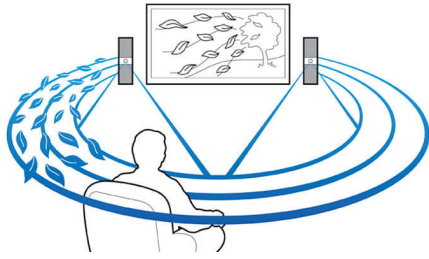

Домашний кинотеатр 5.1 3D Blu-ray

Технология Crystal Clear Sound Встроенный Wi-Fi и Bluetooth®, Концентратор HDMI, USB для iPod/iPhone, 1000 Вт

Основные особенности

Технология Crystal Clear Sound

Технология Crystal Clear Sound для суперчеткого и реалистичного звучания