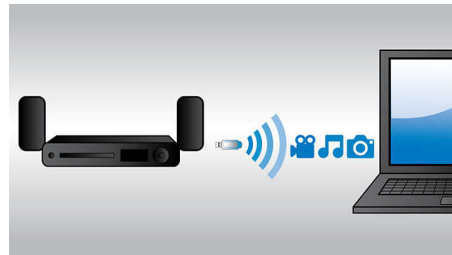

Встроенный Wi-Fi

Благодаря встроенному Wi-Fi вы можете просто подключить домашний кинотеатр к домашней сети и наслаждаться разнообразными популярными интернет-службами. Вы можете просматривать веб-сайты с фильмами, изображениями, информационно-развлекательными программами и другим интернет-содержимым на экране своего ТВ.