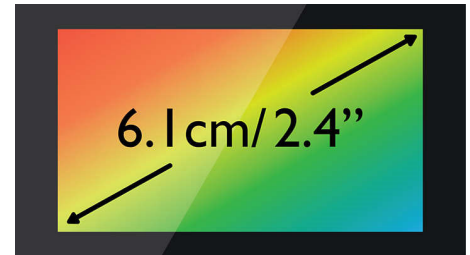

Цветной дисплей TFT 6,1 см (2,4")

Высококонтрастный цветной дисплей TFT 6,1 см (2,4")