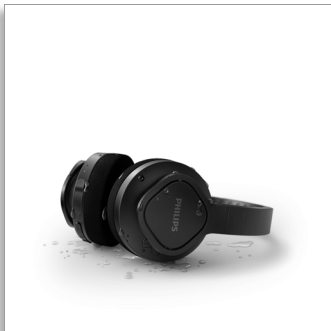

Wasbare oorkussens

Licht en duurzaam
IP55-bescherming tegen stof en water

TAA4216BK

Blijf actief. Voel u fris. Zing mee.

Deze slijtvaste, lichte, draadloze on-ear-koptelefoons zijn gemaakt voor een actieve levensstijl. De verwijderbare en wasbare bedekking van de oorschelpen biedt comfort, of u nu op de loopband rent of op het strand bent. Met 35 uur afspeeltijd blijft de muziek doorspelen.

Voor in het park, op straat en op het strand

- Eenvoudig op te bergen. Compact, opvouwbaar ontwerp
- Multifunctionele knop. Ingebouwde microfoon. Eenvoudige koppeling
- Compatibel met een audiokabel (aansluiting van 3,5 mm)

Stevig, cool, licht.

- Ga verder. 35 uur speeltijd
- Voor sport of onderweg. Wasbare oorkussens
- Verkoelende oorschelpen
- IP55-bescherming tegen stof en water

Van workout-afspeellijst naar belangrijk telefoongesprek

- Krachtige neodymium-drivers van 40 mm
- Helder geluid en krachtige bas
- Alleen u hoort de muziek. Ontwerp met gesloten achterkant
- 15 minuten opladen voor 2 uur extra afspeeltijd

PHILIPS