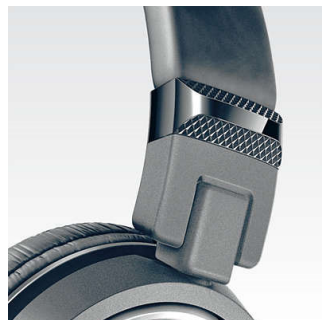

PHILIPS

Auriculares con micrófono
Imán de 40 mm con cierre posterior. De diadema, Almohadillas transpirables, Plegado compacto

SHL3265BL/00

Destacados

Cable de 1,2 m

Cable de 1,2 m ideal para utilizarlo en el exterior

Altavoz de 40 mm

Los controladores de altavoz de neodimio de 40 mm ofrecen una nitidez de sonido excelente con graves de alta potencia.

Banda de sujeción, auriculares ajustables

Los auriculares y la banda de sujeción ajustables se han diseñado para que se adapten siempre cómodamente a la forma de su cabeza, de manera que no notarás siquiera que los llevas puestos.

Acústica de tipo cerrado

El sistema cerrado en la parte posterior bloquea el ruido ambiental para ofrecer una experiencia envolvente

Diseño plegable compacto

Diseñados para ofrecerte la mejor experiencia en cualquier parte, los auriculares SHL3260 se pueden plegar para transportarlos perfectamente y guardarlos con facilidad. El diseño inteligente y la cuidada selección de componentes, como bisagras resistentes, permiten manipularlos con facilidad.