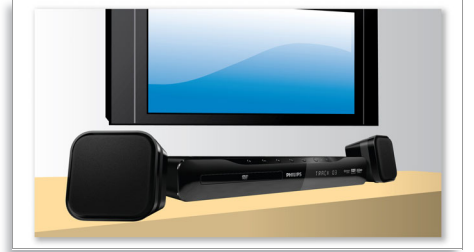

Kompakt tasarım

Kompakt set, ince tasarımı ve boyutu sayesinde her odaya uyum sağlar.