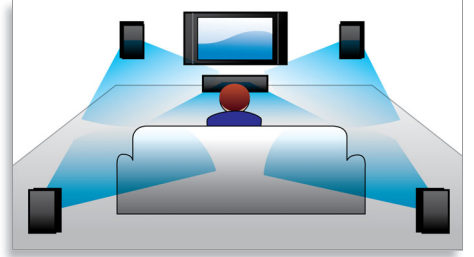

Radyo/Alım/İletim

- Radyo Bantları: FM
- Kanal Hafıza Sayısı: 40

Özellikler

Dolby Dijital

Dünyanın önde gelen dijital çok kanallı ses standartlarından biri olan Dolby Dijital, insan kulağının sesi işleyiş biçiminden yararlandığı için, gerçekçi bir mekan hissi veren muhteşem kalitede bir surround sesin tadını çıkarırsınız.