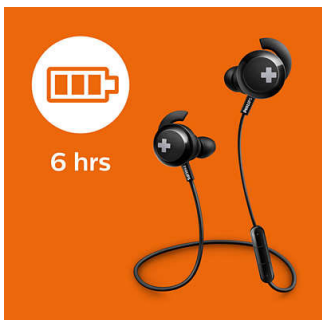

6 timers afspilningstid

Med 6 timers afspilningstid har du nok strøm til at holde gang i musikken hele dagen.