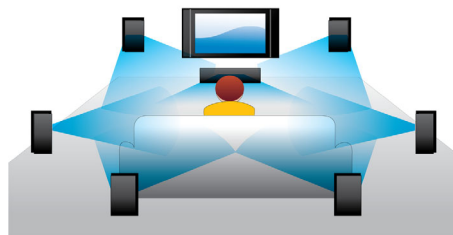

PHILIPS

Destques

Reprodução de discos Blu-ray

Os discos Blu-ray podem armazenar dados em alta definição, assim como imagens de resolução 1920 x 1080 (alta definição completa). As cenas ganham vida graças à riqueza dos pormenores, à fluidez dos movimentos e à nitidez das imagens. Este formato reproduz ainda som surround descomprimido, pelo que a sua experiência sonora é extraordinariamente realista. A elevada capacidade de armazenamento dos discos Blu-ray permite ainda desfrutar de uma série de possibilidades interactivas. A navegação fácil durante a reprodução e outras funcionalidades, por exemplo menus sobrepostos, confere uma nova dimensão ao entretenimento em casa.

Certificação DivX Plus HD

O DivX Plus HD no seu leitor de Blu-ray e/ou leitor de DVD oferece a tecnologia DivX mais avançada para que desfrute de vídeos e filmes em HD, directamente da Internet para o seu HDTV da Philips ou PC. O DivX Plus HD suporta a reprodução de conteúdos DivX Plus (vídeo H.264 HD com áudio AAC de alta qualidade num ficheiro MKV de formato container), bem como as versões anteriores de vídeo DivX até 1080p. DivX Plus HD para vídeo digital verdadeiramente HD.

Dolby TrueHD

O Dolby TrueHD oferece-lhe o melhor som a partir dos seus discos Blu-ray. O som reproduzido é praticamente indistinguível do som de um estúdio de gravação, para ouvir exactamente aquilo que os artistas tinham em mente. O Dolby TrueHD completa a sua experiência de entretenimento em alta definição.

Basta assegurar-se de que o seu leitor Blu-ray ou sistema de cinema em casa está ligado à Internet - sem fios através de Wi-Fi ou com um cabo ligado ao conector LAN - e, em seguida, descontraia e desfrute do melhor do YouTube e do Picasa.