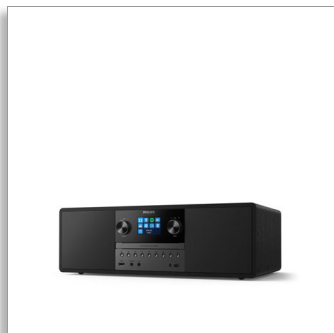

### Internetradio, DAB+

Bluetooth, Spotify Connect  
USB/MP3-CD  
50 W

TAM6805

### Afmetingen van het apparaat

Afmetingen van de hoofdunit: 420 x 262 x 140 mm