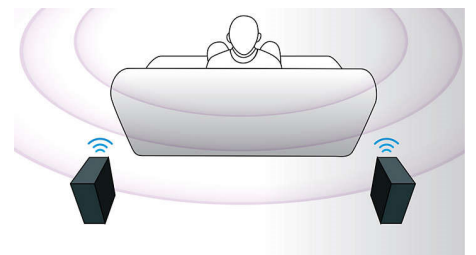

Langattomat takakaiuttimet lisävarusteena

Langattomia takakaiuttimia voi sijoittaa ja siirrellä vapaasti. Häiriöttömän tekniikan ansiosta ne tuottavat puhdasta surround-ääntä ilman jaloissa pyöriviä johtoja.