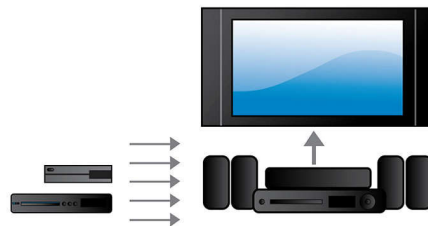

### 1000 W RMS

1000 W RMS takaa elokuvien ja musiikin erinomaisen äänenlaadun

### HDMI-keskitin

HDMI-keskitin tarjoaa lisää HDMI-portteja, joiden kautta voit kätevästi liittää muita laitteita, kuten pelikonsolin tai HD-digisovittimen, kotiteatteriisi. Kun liität laitteet HDMI-keskitimen kautta, viihteen kuvan ja äänen laatu pysyy edelleen teräväpiirtotasoisena.