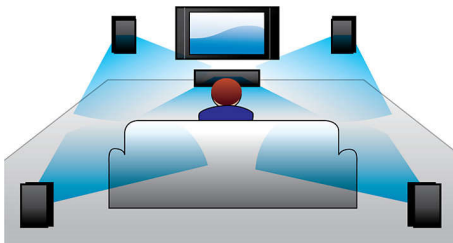

Dolby TrueHD ja DTS-HD

Dolby TrueHD ja DTS-HD Master Audio Essential takaavat erinomaisen äänen Blu-ray-levyiltä. Äänentoisto on käytännössä studiomasternauhatasoa, joten kuulet taatusti äänit sellaisina kuin ne on tarkoitettu. Dolby TrueHD ja DTS-HD Master Audio Essential täydentävät katsomis- ja kuuntelukokemuksesi.