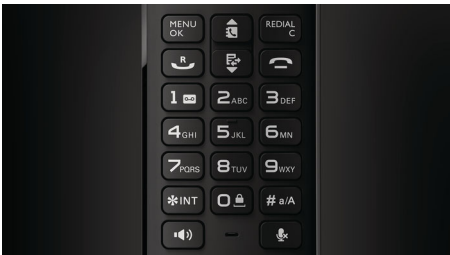

Okolju prijazen izdelek

- Ko je vklopljen način ECO+, telefon ne oddaja nobenih emisij

PHILIPS

Značilnosti

4,6 cm (1,8-palčni) grafični zaslon

Visokokontrastni LCD-zaslon z belim besedilom na črnem ozadju zagotavlja jasno berljivost in popolnoma dopolnjuje elegantno zasnovo telefona Philips Luceo.

Umerjena tipkovnica

Umerjena in natančno zasnovana tipkovnica zagotavlja natančno izbiranje, pri katerem jasno občutite vsak pritisk tipke, ko izbirate telefonsko številko ali vnašate stik v imenik. Materiali in strukture tipk so bili temeljito preizkušeni, zato zagotavljajo idealno ravnovesje med pritiskno silo in odzivnostjo tipk.