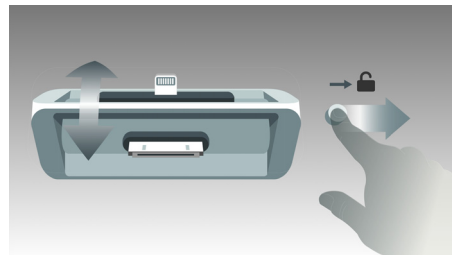

DualDock pro nabíjení a přehrávání

Inovativní DualDock Philips s konektorem Lightning a 30kolíkovým konektorem dokáže nabít a přehrávat jakékoli zařízení Apple. Jeho design v sobě spojuje elegantní styl a snadnou použitelnost – přepínání mezi konektory je bleskové. Vychutnejte si své oblíbené melodie, ať používáte jakékoli zařízení Apple.