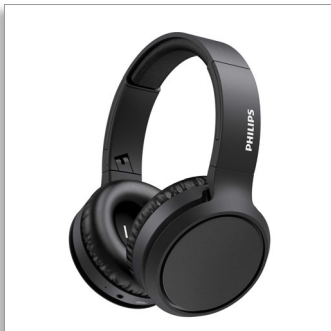

Philips
Casque sans fil

HP 40 mm/conception arrière
fermée

Léger
Pliage compact
Jusqu'à 29 h d'autonomie

TAH5205BK

Des basses qui en imposent

Des oreilles couvertes pour mieux sentir les basses ! Ce casque circum-aural sans fil est équipé d'un bouton d'amplification des basses, pour obtenir des basses plus profondes d'une simple pression. Bénéficiez d'une autonomie de 29 heures, d'une fonction de charge rapide et d'une connexion Bluetooth® ultra-fiable. Ne ratez pas une note.

Des basses puissantes

- Puissants haut-parleurs en néodyme de 40 mm. Bouton d'amplification des basses.
- 29 heures d'autonomie. Charge USB-C.
- Chargez votre appareil pendant 15 minutes et profitez de 4 heures d'autonomie supplémentaire
- Circum-aural à conception arrière fermée. Excellente isolation phonique.

Un maximum de style et de confort.

- Design pliable compact pour un rangement facile.
- Coloris mats tendances
- Arceau rembourré léger et réglable.
- Les coques souples sont orientables afin de maximiser votre confort

PHILIPS

Casque sans fil

HP 40 mm/conception arrière fermée Léger, Pliage compact, Jusqu'à 29 h d'autonomie

TAH5205BK/00

Points forts

Bouton d'amplification des basses

Ce casque circum-aural est doté de puissants haut-parleurs acoustiques en néodyme de 40 mm qui produisent un son net et des basses profondes. Lorsque vous souhaitez les intensifier, il vous suffit d'appuyer sur le bouton d'amplification des basses. La différence est instantanée.