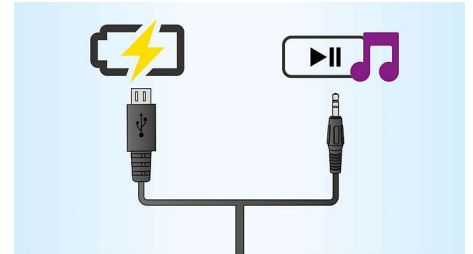

Jusqu'à 8 heures de musique

Écoutez jusqu'à 8 heures de musique sur une même charge.

Profitez de votre musique sans fil

Votre enceinte prend en charge le streaming de musique Bluetooth®. Elle vous permet d'écouter vos morceaux préférés enregistrés sur vos appareils Bluetooth® avec un son de haute qualité, grâce à une liaison sans fil.

Compatible Bluetooth

Le Bluetooth® est une technologie de communication sans fil à courte portée fiable et peu gourmande en énergie. Parce qu'elle crée des connexions sans fil entre différents appareils Bluetooth®, cette technologie permet à toute enceinte compatible Bluetooth® de diffuser la musique de n'importe quel smartphone, tablette ou même ordinateur portable (y compris avec les iPod et iPhone).

Microphone intégré

Avec son micro intégré, cette enceinte permet également de prendre des appels en mains libres. Lorsque l'on vous appelle, la musique est mise en pause, et vous pouvez parler via

l'enceinte. Réalisez une conférence téléphonique au travail, ou appelez un ami pendant une soirée. Quelles que soient les circonstances, vous ne serez pas déçu.

Charge et lecture avec un seul câble

Cette enceinte Philips est fournie avec un seul câble permettant de charger la batterie et de diffuser des fichiers musicaux. Éliminez ainsi les enchevêtrements de câbles et bénéficiez d'un signal d'excellente qualité.