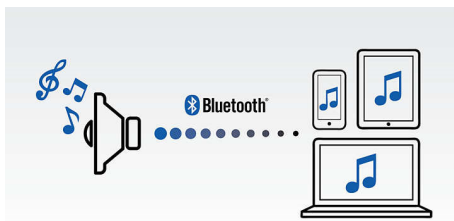

Впечатляващ звук

- Усъвършенствано аудио представяне с компактна конструкция
- Функция против изрязване за силна музика без изкривяване

Гrabватe и потегляте

- Вградена акумулаторна батерия, за да слушате музика навсякъде

Използване с лекота

- Аудио вход за лесно свързване с почти всяко електронно устройство
- Безжично поточно предаване на музика чрез Bluetooth

PHILIPS

Акценти

Безжично поточно предаване на музика

Bluetooth е технология за безжична комуникация на малки разстояния, която е едновременно стабилна и енергийно ефективна. Тя осигурява лесна безжична връзка с iPod/iPhone/iPad или други Bluetooth устройства, като смартфони, таблети и дори лаптопи. Сега можете да се наслаждавате на любимата си музика и на звука от филмите и игрите безжично и лесно – с тази тонколона.

Функция против изрязване

Функцията против изрязване ви позволява да възпроизведате музика по-силно и

поддържа високото ѝ качество дори при нисък заряд на батерията. Тя приема разнообразни входящи сигнали от 300 mV до 1000 mV и предпазва високоговорителите от повреда от изкривяване. Тази вградена функция следи музикалния сигнал, докато той преминава през усилвателя и поддържа пиковите в рамките на диапазона на усилвателя, предотвратявайки аудио изкривяването, предизвикано от изрязване, без да засяга силата на звука. Възможността на преносимия високоговорител да пресъздава музикални пикове намалява със заряда на батерията, но функцията против изрязване намалява пиковите, причинени от ниския заряд, запазвайки музиката ви без изкривяване.