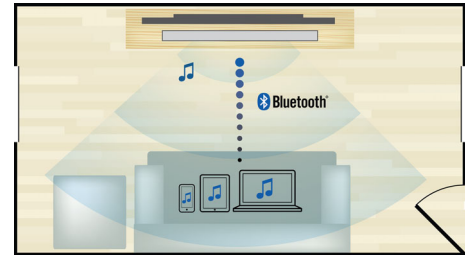

Ενσωματωμένο WiFi

Χάρη στο ενσωματωμένο WiFi και συνδέοντας απλώς το home cinema απευθείας στο οικιακό σας δίκτυο, μπορείτε να απολαύσετε μια πλούσια γκάμα

HTB5540D/12

δημοφιλών online υπηρεσιών. Απολαύστε μερικές από τις καλύτερες τοποθεσίες web που προσφέρουν φωτογραφίες, infotainment και άλλα online περιεχόμενα, ειδικά προσαρμοσμένα στην οθόνη της τηλεόρασής σας.

Ασύρματη μετάδοση Bluetooth

Ασύρματη μετάδοση Bluetooth από τις μουσικές σας συσκευές

Dolby TrueHD και DTS-HD

Το Dolby TrueHD και το DTS-HD Master Audio Essential παράγουν εκπληκτικό ήχο από δίσκους Blu-ray. Ο ήχος που αναπαράγεται είναι σχεδόν πανομοιότυπος με τον ήχο του κύριου αντιγράφου του στούντιο για την ποιότητα ακρόασης που προορίζονταν αρχικά. Το Dolby TrueHD και το DTS-HD Master Audio Essential ολοκληρώνουν την εμπειρία ψυχαγωγίας υψηλής ευκρίνειας.