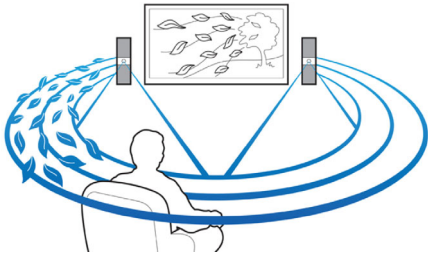

Home Cinema 5.1 Blu-ray 3D

Πεντακάθαρος ήχος Ενσωματωμένο Wi-Fi και Bluetooth®, Διανομέας HDMI και iPod/iPhone μέσω USB, 1000W

Χαρακτηριστικά

Πεντακάθαρος ήχος

Crystal Clear Sound, για κορυφαία ευκρίνεια και ρεαλισμό