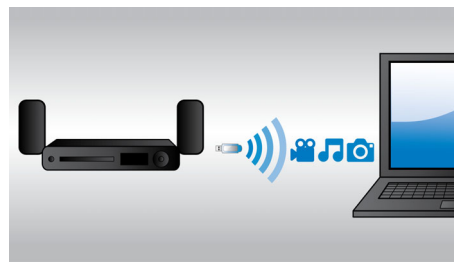

HDMI x2

Απολαύστε τρισδιάστατη αναπαραγωγή που κόβει την ανάσα και πεντακάθαρο ήχο 5.1 ή 7.1, συνδέοντας απλώς την έξοδο ήχου HDMI x 2 της συσκευής αναπαραγωγής με το μη τρισδιάστατο δέκτη AV.

Αναπαραγωγή και φόρτιση του iPod/iPhone

Ακούστε την αγαπημένη σας μουσική ενώ φορτίζετε το iPod/iPhone! Συνδέστε το iPod/iPhone με το καλώδιο USB του τηλεφώνου στην υποδοχή USB του home cinema, και το iPod/iPhone θα φορτίζει όσο παίζει μουσική. Οι συσκευές Apple πρέπει να είναι πάντα ετοιμοπόλεμες!

Ενσωματωμένο WiFi

Χάρη στο ενσωματωμένο WiFi και συνδέοντας απλώς το home cinema απευθείας στο οικιακό σας δίκτυο, μπορείτε να απολαύσετε μια πλούσια γκάμα

HTB5540D/12

δημοφιλών online υπηρεσιών. Απολαύστε μερικές από τις καλύτερες τοποθεσίες web που προσφέρουν φωτογραφίες, infotainment και άλλα online περιεχόμενα, ειδικά προσαρμοσμένα στην οθόνη της τηλεόρασής σας.