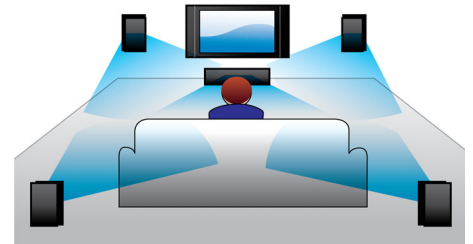

Dolby TrueHD και DTS-HD

Το Dolby TrueHD και το DTS-HD Master Audio Essential παράγουν εκπληκτικό ήχο από δίσκους Blu-ray. Ο ήχος που αναπαράγεται είναι σχεδόν πανομοιότυπος με τον ήχο του κύριου αντιγράφου του στούντιο για την ποιότητα ακρόασης που προορίζονταν αρχικά. Το Dolby TrueHD και το DTS-HD Master Audio Essential ολοκληρώνουν την εμπειρία ψυχαγωγίας υψηλής ευκρίνειας.