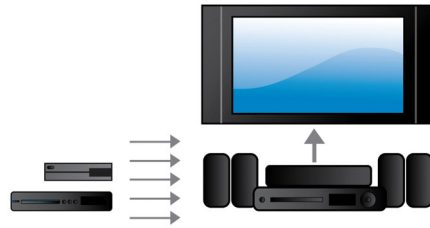

HDMI x2

Απολαύστε τρισδιάστατη αναπαραγωγή που κόβει την ανάσα και πεντακάθαρο ήχο 5.1 ή 7.1, συνδέοντας απλώς την έξοδο ήχου HDMI x 2 της συσκευής αναπαραγωγής με το μη τρισδιάστατο δέκτη AV.

Αναπαραγωγή και φόρτιση του iPod/iPhone

Ακούστε την αγαπημένη σας μουσική ενώ φορτίζετε το iPod/iPhone! Συνδέστε το iPod/iPhone με το καλώδιο USB του τηλεφώνου στην υποδοχή USB του home cinema, και το iPod/iPhone θα φορτίζει όσο παίζει μουσική. Οι συσκευές Apple πρέπει να είναι πάντα ετοιμοπόλεμες!