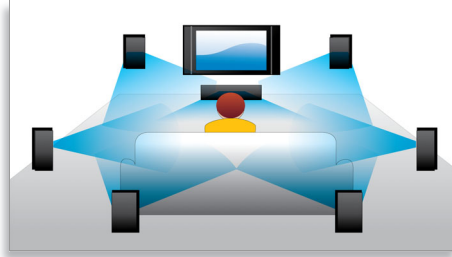

Dolby TrueHD ve DTS-HD MA

DTS-HD Master Audio ve Dolby TrueHD, Blu-ray Disklerinizin en kaliteli sesi ile 7.1 kanal sağlar. Üretilen sesin, orijinal stüdyo kaydından hemen hiçbir farkı yoktur, yani kaydı yapanların size sunmak istediği her şeyi duyarsınız. DTS-HD Master Audio Ses ve Dolby TrueHD, yüksek çözünürlüklü eğlence deneyiminizi tamamlar.