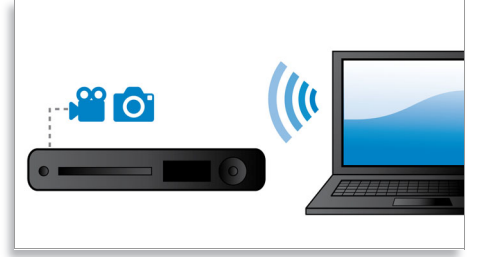

DLNA Ağ Bağlantısı

DLNA Ağ Bağlantısı, bilgisayarınızda veya Ev Ağıınızda bulunan fotoğraflarınıza, videolarınıza veya filmlerinize kolay erişim sağlar. DLNA onaylı ürünlerin birlikte sorunsuz çalışmasını garanti etmek üzere Ethernet (LAN) bağlantısı ile DLNA protokolü kullanır. Blu-ray Disk oynatıcınızı ev ağınıza bağlayarak tüm DLNA onaylı cihazlardan bilgilere erişebileceksiniz. Kolay gezinme sağlayacak şekilde tasarlanan sezgisel kullanıcı arayüzü ile eğlence dünyanıza tek tuşa basarak erişebileceksiniz.