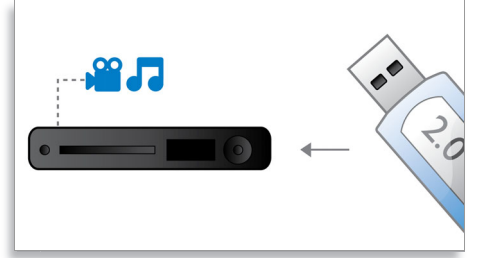

Yüksek hızlı USB 2.0 Bağlantısı

Evrensel Seri Veri Yolu veya USB, PC'leri çevre birimlerine ve elektronik cihazlara kolayca bağlamak için kullanılan bir protokol standardıdır. Yüksek Hızlı USB cihazların veri aktarım hızı, orijinal USB'lerin 12 Mb/s üzerine çıkarak 480 Mb/s'ye kadar ulaşır. Yüksek Hızlı USB 2.0 Bağlantısı ile yapmanız gereken tek şey, USB cihazınızı takmak, film, müzik veya fotoğrafı seçmek ve hemen oynatmak.