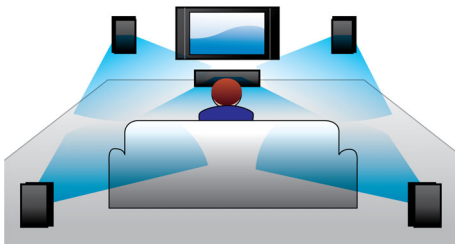

專為改善您的生活空間而設計

- 現代設計為家居環境增添色彩

盡情享受一切娛樂

- 播放 DVD、VCD、CD 與 USB 裝置
- HDMI 為您帶來高清電影及圖像質素
- 音訊輸入讓您享 iPod/iPhone/MP3 播放機的音樂
- EasyLink 經由單一遙控器控制所有 HDMI CEC 設備

PHILIPS

產品特點

300 瓦有效功率

300 瓦有效功率提供非凡的電影和音樂音效

杜比數碼解碼器

杜比數碼是世界領先的多聲道音響標準，參考人類雙耳平時處理聲音的方式，讓你體驗具有真實空間感覺、品質絕佳的環迴音效。

外露喇叭驅動器

外露喇叭驅動器提供強勁環迴音效

全部都能播放

幾乎可以播放您想要的任何光碟與任何媒體裝置 - 無論是 DVD、VCD、CD 還是 USB 裝置。體驗強大播放功能無與倫比的便利性以及透過電視或家庭影院系統分享媒體檔案的奢華性。

HDMI 播放高清電影

HDMI 是一種直接的數碼連接介面，可以傳送數碼高清解像度影像和數碼多聲道音效。由於不必轉換至類比訊號，因此可以產生完美的畫質與音質，完全沒有雜訊。現在可以真正高清晰解像度享受標準解像度的電影 - 確保畫面更細膩、更逼真。

音訊輸入

音訊輸入讓您直接從 iPod/iPhone/iPad、MP3 播放機，或透過簡單連接將筆記簿型電腦連接至家庭影院而輕鬆播放音樂。只需將音訊裝置連接至音訊輸入插孔，便可透過具有卓越音質的 Philips 家庭影院系統聆聽音樂。

EasyLink

EasyLink 讓您可以透過一個遙控來控制多台裝置，如 DVD 播放機、藍光光碟播放機及電視等。EasyLink 使用 HDMI CEC 業界標準協定，透過 HDMI 線在各種裝置上分享功能。只需按一個按鍵，便可以同時操作所有支援 HDMI CEC 的已連接裝置。這樣，您便可以非常方便地使用各種功能，如待機和播放。