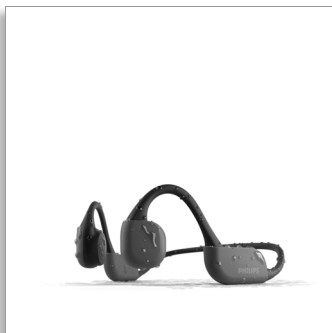

### Design open-ear

Condução óssea  
Leves e resistentes  
Classif. IP67: proteção contra pó/  
água

TAA6606BK