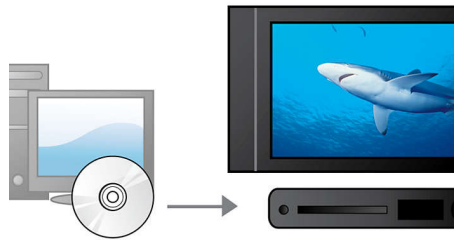

Certifié DivX

Le format DivX est pris en charge, ce qui vous permet de visionner des vidéos encodées en DivX dans votre salon. Il s'agit d'une technologie de compression vidéo basée sur la norme MPEG4 rendant possible l'enregistrement de fichiers volumineux tels que des films, des bandes-annonces et des clips vidéo sur des CD-R/RW et des disques DVD inscriptibles.