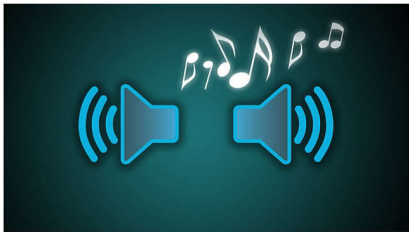

L'écran LCD couleur donne vie à vos images. Il affiche vos plus belles photos comme s'il s'agissait d'impressions de haute qualité et diffuse vos films et musiques préférés en reproduisant des couleurs riches et vives et des détails plus vrais que nature. Le format 16/9 (écran large) est le plus répandu pour la télévision numérique (définition standard ou haute définition). Un format 16/9 natif garantit un affichage de vidéos sans barres au-dessus et en dessous de l'image, et permet d'éviter la perte de qualité entraînée par le redimensionnement de l'image pour l'adapter à un format d'écran différent.

Enceintes stéréo intégrées

Les enceintes stéréo vous offrent une qualité sonore d'exception et une liberté totale d'écoute. Profitez de votre musique à tout moment et en tous lieux avec les enceintes stéréo intégrées. Il vous suffit pour cela de débrancher le casque, tout simplement.