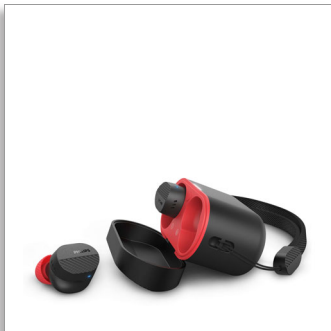

Philips  
Täysin langattomat  
kuulokkeet

Yksityiskohtainen, luonnollinen  
ääni

Pro-melunvaimennus  
Selkeämmät puhelut  
Luotettava istuvuus

TAA5508BK