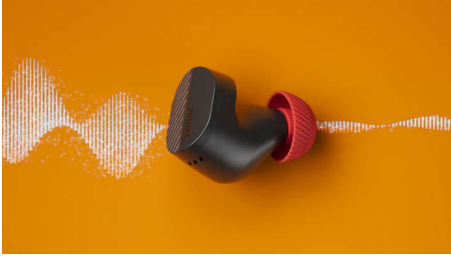

Kohokohdat

Pro-melunvaimennus

Vilkas kuntosali? Tuulinen puisto? Mukautuva melunvaimennus reagoi nopeasti ympäristöön ja vaimentaa reaaliaikaisesti ulkoista hälyä, kuten tuulta. Jos juokset vilkkaiden teiden lähellä, voit aktivoida taustäänitilan napauttamalla korvanappia, jotta kuulet ulkopuolisia ääniä.