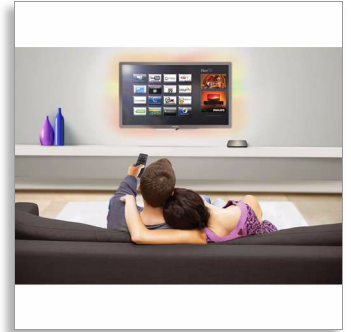

Philips
Prehrávač médií HD

Služba Net TV

Vstavané WiFi
USB 2.0

HMP7001

Premeňte svoj televízor na Smart TV

Objavujte krásy rozmanitého sveta multimediálneho obsahu jednoducho s prehrávačom médií HD od spoločnosti Philips. Vychutnajte si videá, hudbu a fotografie z internetu alebo svojej počítačovej knižnice médií v špičkovej kvalite priamo na obrazovke vášho televízora – nie je potrebná žiadna konverzia súborov.

multimediálnu kolekciu v počítači priamo z prehrávača stlačením jedného tlačidla.

SimplyShare TV

Zdieľajte fotografie, hudbu a filmy prostredníctvom funkcie SimplyShare z vášho smartfónu, tabletu alebo počítača a vychutnajte si ich na veľkej obrazovke.

Smart TV

Funkcia Smart TV ponúka jednoduchý a bezdrôtový zážitok zo sledovania televízie založený na 4 pilieroch. Využívajte veľké množstvo online aplikácií v televízore vďaka službe Net TV: požičiate si filmy, sledujte zmeškaný TV program a využívajte sociálne médiá. Majte všetko pod kontrolou: prepínajte kanály alebo zadávajte text pomocou inteligentného telefónu či tabletu. A pomocou funkcie SimplyShare si vychutnajte fotografie, hudbu a video z počítača, telefónu alebo tabletu na obrazovke televízora.