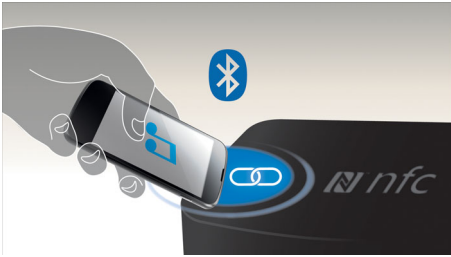

Philips
無線便攜式喇叭

藍牙® aptX AAC 和 NFC

USB 連接埠可進行充電
內置咪高風接聽來電
20 瓦 充電電池

SB8600

強勁 · 突破 · 方便移動

Philips SHOQBOX XL 呈現驚人的音質，能夠填滿任何空間。SB8600 可讓您輕鬆透過藍芽進行無線串流，更配備掛帶，方便攜帶。

讓您酣暢淋漓的聲音

- 數碼聲音處理具有現場效果的低失真音樂
- 低音反射喇叭系統發出深厚有力的低音
- 室外室內 2 個可選的聲音設定
- 室外模式帶來更響、覆蓋面更大的音樂
- 室內模式讓您盡享厚重低音和清晰音質，帶來最高品質的音效。

先進直觀的控制

- 按一下帶 NFC 功能的智能手機，即可實現藍牙配對
- 經藍牙無線音樂串流
- 高保真藍牙® (aptX® 及 AAC) 音樂串流

使用方便

- USB 連接埠，可為其他裝置充電使用
- 內置咪高風，可用於電話通話喇叭
- 附有腕帶，方便攜帶
- 內置充電電池，可獲得更好的便攜性

PHILIPS

產品特點

NFC 技術

透過一鍵式近場通訊 (NFC) 技術，可輕鬆實現藍牙裝置的配對。只要點一下帶 NFC 功能的智能手機或平板電腦上喇叭的 NFC 區域，即可開啟喇叭，啟動藍牙配對並開始串流音樂。

無線音樂串流

藍牙是一種短距離無線通訊技術，穩健強勁，符合能源效益，讓您與 iPod/iPhone/iPad 或其他藍牙裝置（例如智能手機、平板電腦，甚至筆記型電腦）輕鬆進行無線連接。這樣您就可以輕鬆透過此喇叭無線享受您最喜愛的音樂，影片或遊戲的音效。

高保真藍牙®

透過藍牙® 串流的聲音因技術提升而昇華至另一層次。標準藍牙® 音效採用為基本音訊傳輸而設的子帶編解碼器 (SBC)，未能滿足用家需要。Philips 喇叭則具備高保真 (aptX® 及 AAC) 藍牙® 無線技術，為您帶來豐富、震撼和水晶般清晰的聲音。技術與最新的 Android™ 及 Apple iOS 智能手機、平板電腦及其他裝置相容。Philips 帶來您所追求的音質，無線音樂從此不再平凡。

低音反射式喇叭系統

低音反射喇叭系統透過小巧的喇叭音箱系統，為你提供低沉的低音體驗。它與傳統喇叭音箱系統不同，附加了已與低音喇叭進行聲學校正的低音管線，優化系統的低頻下降狀況，呈現更深沉的低音和更小的失真。此系統令低音管線中的空氣發生共振，像傳統低音喇叭一樣震動。系統結合了低音喇叭的響應，延伸了全部低頻音效，建立了全新的低音境界。

內置咪高風

內置咪高風，可用於電話通話喇叭

音訊輸入 (3.5 毫米)

只要一個簡單連接，就可使用便攜裝置和電腦享受自己所有的音樂。只要將裝置插入 Philips 機組的音訊 (3.5 毫米) 連接埠即可。如果使用的是電腦，則通常使用的是耳筒輸出插孔。連接即可直接使用高級喇叭聆聽欣賞所有音樂收藏。使用 Philips，音效就是更好。