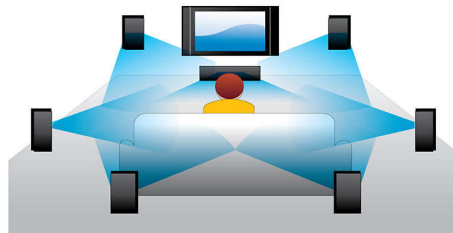

Facile à manipuler

- Peut être placé sur une table ou fixé au mur
- Disposition verticale pour des lecteurs esthétiques et peu encombrants

Entendez plus

- Dolby TrueHD pour un son haute fidélité
- Sortie numérique DTS 2.0

PHILIPS

Points forts

Au cœur de l'action et de la musique

Profitez de tous vos films et de votre musique sur CD et DVD.

Lecture de disques Blu-ray

Les disques Blu-ray peuvent prendre en charge des données ainsi que des images haute définition de 1920 x 1080p. Les scènes sont plus réalistes, les mouvements plus fluides et les images extrêmement nettes. Le format Blu-ray permet également de restituer un son Surround non compressé pour que votre expérience sonore soit incroyablement réaliste. La capacité de stockage des disques Blu-ray permet l'intégration de nombreuses fonctions interactives. La navigation simplifiée lors de la lecture et d'autres fonctionnalités telles que des menus pop-up apportent une nouvelle dimension au Home Cinéma.

Certifié DivX Plus HD

Avec la toute dernière technologie DivX appelée DivX Plus HD, votre lecteur DVD et/ou Blu-ray vous permet de regarder des films

et vidéos HD directement sur votre HDTV Philips ou votre PC. Le lecteur certifié DivX Plus HD prend en charge la lecture de contenus DivX Plus (vidéo HD H.264 avec audio AAC de haute qualité dans un fichier MKV servant de conteneur) et des anciennes versions de vidéos DivX jusqu'à 1080p. Le DivX Plus HD, pour une véritable vidéo numérique HD.

Dolby TrueHD

La technologie Dolby TrueHD restitue le son haute qualité des disques Blu-ray. Le son retransmis est en tout point identique à la maquette studio : vous entendez donc exactement ce que les créateurs souhaitaient vous faire entendre. La technologie Dolby TrueHD améliore ainsi votre expérience de la haute définition.