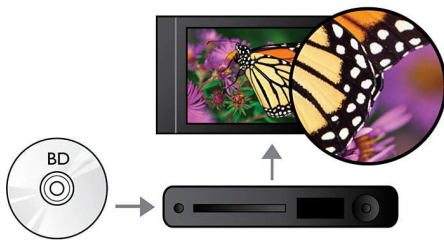

Facile à manipuler

- Peut être placé sur une table ou fixé au mur
- Disposition verticale pour des lecteurs esthétiques et peu encombrants

Entendez plus

- Dolby TrueHD pour un son haute fidélité
- Sortie numérique DTS 2.0

PHILIPS

Points forts

Au cœur de l'action et de la musique

Profitez de tous vos films et de votre musique sur CD et DVD.

Lecture de disques Blu-ray

Les disques Blu-ray peuvent prendre en charge des données ainsi que des images haute définition de 1920 x 1080p. Les scènes sont plus réalistes, les mouvements plus fluides et les images extrêmement nettes. Le format Blu-ray permet également de restituer un son Surround non compressé pour que votre expérience sonore soit incroyablement réaliste. La capacité de stockage des disques Blu-ray permet l'intégration de nombreuses fonctions interactives. La navigation simplifiée lors de la lecture et d'autres fonctionnalités telles que des menus pop-up apportent une nouvelle dimension au Home Cinéma.

Certifié DivX Plus HD

Avec la toute dernière technologie DivX appelée DivX Plus HD, votre lecteur DVD et/ou Blu-ray vous permet de regarder des films

et vidéos HD directement sur votre HDTV Philips ou votre PC. Le lecteur certifié DivX Plus HD prend en charge la lecture de contenus DivX Plus (vidéo HD H.264 avec audio AAC de haute qualité dans un fichier MKV servant de conteneur) et des anciennes versions de vidéos DivX jusqu'à 1080p. Le DivX Plus HD, pour une véritable vidéo numérique HD.

Dolby TrueHD

La technologie Dolby TrueHD restitue le son haute qualité des disques Blu-ray. Le son retransmis est en tout point identique à la maquette studio : vous entendez donc exactement ce que les créateurs souhaitaient vous faire entendre. La technologie Dolby TrueHD améliore ainsi votre expérience de la haute définition.