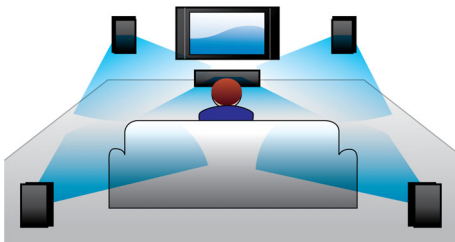

Progettato per una migliore esperienza cinematografica a casa

- Design moderno in armonia con l'arredamento della tua casa

PHILIPS

In evidenza

Potenza di 1000 W RMS

La potenza di 1000 W RMS consente di riprodurre filmati e musica con un audio eccezionale

Dolby TrueHD e DTS-HD

Le opzioni Dolby TrueHD e DTS-HD Master Audio Essential offrono un audio insuperabile tramite dischi Blu-ray. L'audio che viene riprodotto è praticamente identico a quello di uno studio di registrazione, quindi puoi ascoltare l'essenza del suono così come è stato creato all'origine. Le opzioni Dolby TrueHD e DTS-HD Master Audio Essential completano la tua esperienza di intrattenimento ad alta definizione.

utili come SimplyShare per connettere e riprodurre in streaming tutti i contenuti per l'intrattenimento in modalità wireless, e MySound per personalizzare le tue preferenze di ascolto.

Ingresso audio

L'ingresso audio consente di riprodurre facilmente la tua musica direttamente dal tuo iPod/iPhone/iPad, lettore MP3 o laptop tramite un semplice collegamento al tuo sistema Home Cinema. Basta semplicemente collegare il tuo dispositivo audio al jack Music iLink per ascoltare la tua musica con la qualità sonora superiore del sistema Home Cinema Philips.