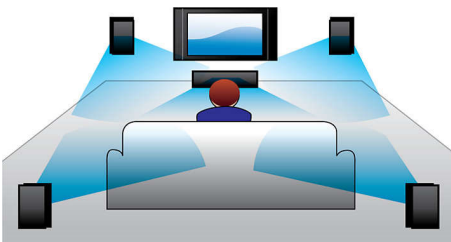

Вграден DTS и Dolby Digital декодер премахва нуждата от външен декодер, като обработва всичките шест канала звукова информация, за да осигури пространствено звуково усещане и поразително естествено чувство за реализъм и динамика на обкръжението. Dolby Pro Logic II осигурява петканален звук от произволен източник на стереосигнал.

HDMI 1080p

HDMI подобряването на видеото до 1080p осигурява кристално ясно изображение. Филмите със стандартна разделителна способност вече могат да се изживеят в истинска HD разделителна способност - така се гарантира по-добра детайлност и повече реализъм в картината. Прогресивното сканиране (обозначавано с "p" в "1080p") премахва преобладаващата на телевизионния екран редова структура, с което също се осигуряват безкомпромисно резки изображения. На всичко отгоре, HDMI представлява пряка цифрова връзка,

която може да пренесе некомпесирано HD видео и цифрово многоканално аудио, без да се преобразуват до аналогови сигнали, с което се гарантират безупречна картина и качествен звук, с пълно отсъствие на шум.