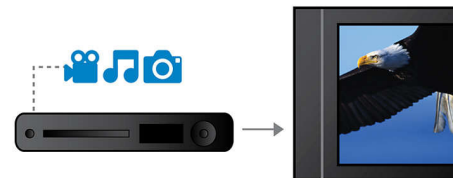

Възпроизвежда всичко

Възпроизвеждайте практически всеки мултимедийен формат - бил той WMV, DivX, MP3 или JPEG. Убедете се в ненадминатото удобство на големите възможности за възпроизвеждане и в лукса да показвате мултимедийните си файлове на телевизора или на системата за домашно кино - в уютната обстановка на вашата дневна.