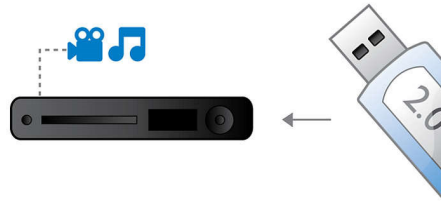

Връзка с високоскоростен USB 2.0

Универсалната серийна шина или USB е стандарт за протокол за свързване на компютри, периферия и потребителска електроника. Устройствата с високоскоростен USB имат скорост на пренос на данни до 480 Mbps - срещу скромните 12 Mbps на тези с първоначалния USB интерфейс. С връзката с високоскоростен USB 2.0 всичко, което трябва да направите, е да включите USB устройството, да изберете филма, музиката или снимките и да ги гледате и слушате.