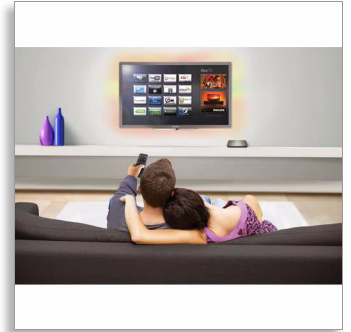

Philips
Reproductor multimedia
HD

Net TV
WiFi incorporado
USB 2.0

HMP7001

Convierte tu televisor en un Smart TV

Descubre una gran variedad de contenido multimedia sin esfuerzos con el reproductor multimedia HD de Philips. Disfruta de videos, música y fotos de excelente calidad desde Internet o desde la biblioteca de la PC directamente en tu televisor y sin necesidad de convertir los archivos.

Visualiza más

- Smart TV para disfrutar de servicios en línea y acceder a contenidos multimedia en el televisor
- Net TV para acceder a los servicios en línea desde tu televisor
- Certificación DivX Plus HD para reproducir el formato DivX en alta definición
- Reproduce video en varios formatos
- Mira fotografías en varios formatos

Escucha más

- Escucha música desde diferentes archivos multimedia
- Dolby Digital DTS2.0 para una experiencia cinematográfica superior

Disfruta más

- Conector USB 2.0 y ranura para tarjetas de memoria SD
- Reproduce contenido multimedia desde el disco duro
- Wi-Fi integrada para disfrutar de los soportes conectados de forma inalámbrica
- Conector multimedia-PC DLNA para explorar el contenido de la red doméstica
- Con SimplyShare, disfruta de fotos, música y películas en la televisión

SimplyShare TV

Comparte fotos, música y películas a través de SimplyShare desde tu smartphone, tablet o computadora y disfrútalos en la pantalla grande.

Smart TV

Smart TV ofrece una experiencia de televisión fácil e inalámbrica basada en 4 pilares. Net TV te permite disfrutar de una amplia variedad de aplicaciones en línea en el televisor: alquilar películas, ver televisión a la carta y disfrutar de medios sociales. Mantén el control: cambia de canal o introduce texto mediante tu teléfono inteligente o tablet. Utiliza SimplyShare para transmitir fotos, música y video al televisor desde una computadora, teléfono o tablet.