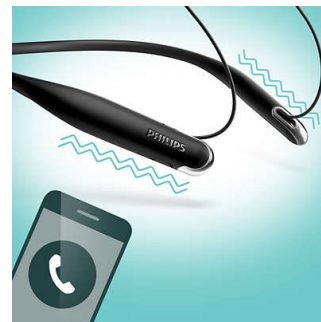

Sulgkerge mugavus

- Ergonoomilised ja loomulikult sobivad nõopkularid
- Kerge ja peenike kaelavõrgu mugavaks kandmiseks
- Bluetoothi versiooni 4.1 ja HSP/HFP/A2DP/AVRCP tugi
- Laetav aku tagab kuni 7 tundi esitusaega

PHILIPS

Esiletõstetud tooted

Bassitoru

Nööpkõrvaklappide uuenduslikud bassitorud suurendavad õhuvoogu, edastades sügavat, rikkalikku bassi.

Selge heli

Võimsad 12,2 mm draiverid on häälestatud edastama selget ja täpset heli.

Käed-vabad helistamine

Hõlpsasti kasutatav kaugjuhtimispult võimaldab lugusid mängida/peatada ja kõnedele vastata lihtsa nupuvajutusega.

Värinarežiim

Sissetuleva kõne ajal kaelavõru vibreerib, mistõttu ei jää ükski kõne märkamata.

Kerge kaelavõru

Eriti peenike kaelavõru sobib kõigile. See on nii kerge, et te ei pane selle kandmist isegi tähele.

Ergonoomiline sobivus

Hyprlite kõrvaklapid edastavad muusikat ülilikes mugavuses ja on tänu õhukesele kujule peaaegu tundamatud.