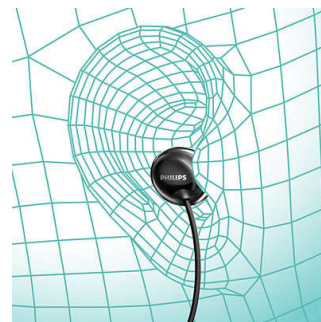

PHILIPS

Esiletõstetud tooted

Bassitoru

Nööpkõrvaklappide uuenduslikud bassitorud suurendavad õhuvoogu, edastades sügavat, rikkalikku bassi.

Selge heli

Võimsad 12,2 mm draiverid on häälestatud edastama selget ja täpset heli.

Käed-vabad helistamine

Hõlpsasti kasutatav kaugjuhtimispult võimaldab lugusid mängida/peatada ja kõnedele vastata lihtsa nupuvajutusega.

Värinarežiim

Sissetuleva kõne ajal kaelavõru vibreerib, mistõttu ei jää ükski kõne märkamata.

Kerge kaelavõru

Eriti peenike kaelavõru sobib kõigile. See on nii kerge, et te ei pane selle kandmist isegi tähele.

Ergonoomiline sobivus

Hyprlite kõrvaklapid edastavad muusikat ülilikes mugavuses ja on tänu õhukesele kujule peaaegu tundamatud.

Metallikviimistlus

Ikooniline disain ja kaasaegselt läikivad ehisedetailid

7-tunnine esitusae

Tänu 7-tunnisele esitusajale võimaldab aku kogu päeva muusikat kuulata.

Toetab Bluetoothi versiooni 4.1

Ühendage oma nutiseade Bluetoothi abil kõrvaklappidega ja nautige kristallselget muusikat ja telefonikõnesid ilma juhtmeteta.