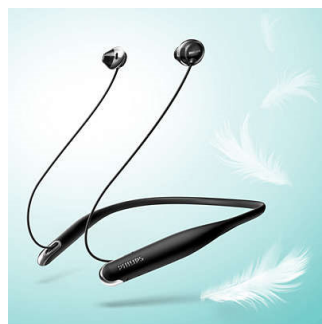

Sulgkerge mugavus

- Ergonoomilised ja loomulikult sobivad nõopkularid
- Kerge ja peenike kaelavõrgu mugavaks kandmiseks
- Bluetoothi versiooni 4.1 ja HSP/HFP/A2DP/AVRCP tugi
- Laetav aku tagab kuni 7 tundi esitusaega

Käed-vabad helistamine

Hõlpsasti kasutatav kaugjuhtimispult võimaldab lugusid mängida/peatada ja kõnedele vastata lihtsa nupuvajutusega.

Värinarežiim

Sissetuleva kõne ajal kaelavõru vibreerib, mistõttu ei jää ükski kõne märkamata.

Kerge kaelavõru

Eriti peenike kaelavõru sobib kõigile. See on nii kerge, et te ei pane selle kandmist isegi tähele.

Ergonoomiline sobivus

Hyprlite kõrvaklapid edastavad muusikat ülilikes mugavuses ja on tänu õhukesele kujule peaaegu tundamatud.

Metallikviimistlus

Ikooniline disain ja kaasaegselt läikivad ehisedetailid

7-tunnine esitusae

Tänu 7-tunnisele esitusajale võimaldab aku kogu päeva muusikat kuulata.

Toetab Bluetoothi versiooni 4.1

Ühendage oma nutiseade Bluetoothi abil kõrvaklappidega ja nautige kristallselget muusikat ja telefonikõnesid ilma juhtmeteta.