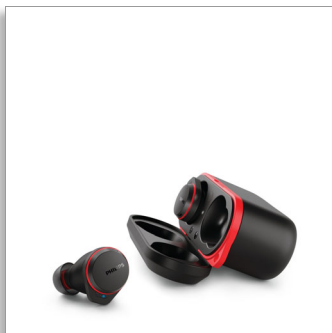

„Philips“
Tikrai belaidės sportinės
ausinės

Aukščiausios kokybės garsas

„Noise Canceling Pro“
Itin aiškūs skambučiai
Puikai laikosi ausyse

TAA7507BK

Derinkite prie treniruotės

Su šiomis iš tikrųjų belaidėmis ausinėmis nenustosite judėti. Su jomis galite tiek klausytis įkvepiančių grojaraščių, tiek skambinti treneriui. Džiaukitės puikiomis garso ir triukšmo pašalinimo funkcijomis, be to, jomis galite pasikliauti bėgdami tiek kasdienius, tiek didelius atstumus, nes jos neiškris iš ausų.