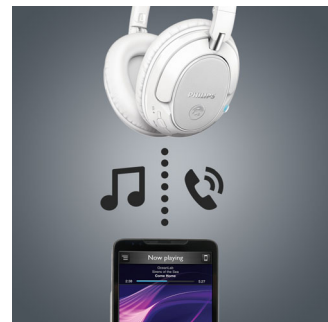

### Tecnologia Bluetooth

Associa le cuffie a un dispositivo Bluetooth per ascoltare musica di alta qualità in modalità wireless. E anche se le batterie sono esaurite, la musica continua semplicemente collegando il cavo.

### Associazione NFC semplificata

Attivazione del dispositivo con un semplice tocco tramite tecnologia NFC, per collegare le cuffie Bluetooth a un dispositivo compatibile, con un solo tocco.

### Musica e telefonate senza fili

Associa il tuo dispositivo smart alle cuffie via Bluetooth e ascolta audio e chiamate di alta qualità, senza l'ingombro dei cavi. I pulsanti intuitivi ti consentono il controllo della musica e delle chiamate in entrata e uscita con un solo tocco.