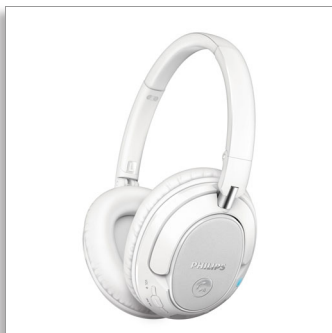

Philips  
Cuffie wireless Bluetooth®

Driver da 40 mm, chiuse sul retro

Auricolari  
Morbidi cuscinetti

SHB7250WT

## Audio wireless nitido e naturale con Digital Bass Boost

Il modello Philips SHB7250 con connettività Bluetooth elimina i cavi senza compromettere la qualità audio per bassi profondi e una nitidezza senza pari. Passa facilmente dalla musica alle chiamate e scopri il comfort quando sei in giro grazie agli auricolari morbidi.

### Audio potente in modalità wireless

- Driver al neodimio da 40 mm per bassi potenti e audio nitido
- Design con parte posteriore chiusa per isolamento audio ottimizzato
- Bassi migliorati con un solo tocco per dinamicità e profondità