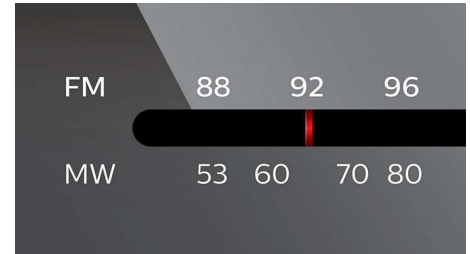

Sintonizador FM / MW

Sintonizador estéreo FM/MW (AM)