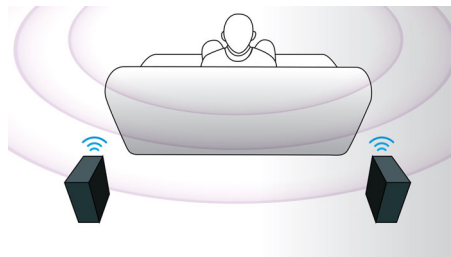

Trådlösa bakhögtalare (tillval)

Trådlösa bakhögtalare ger dig större frihet när du ska placera ut högtalarna. Högtalarna är utvecklade med störningsfri teknik och ger fullständigt surroundljud utan sladdringar.