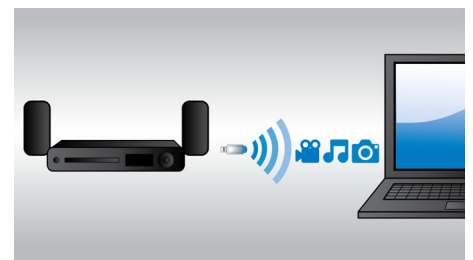

Inbyggd WiFi

Tack vare inbyggd WiFi kan du, genom att helt enkelt ansluta din hemmabio direkt till ditt nätverk, uppleva ett stort utbud av populära onlinetjänster. Du kan ta del av några av de bästa webbplatserna som erbjuder filmer, bilder, information, underhållning och annat innehåll som är anpassat till din TV.