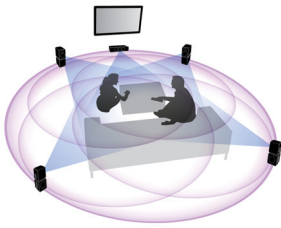

Utformad för att förbättra din hemmabio

- Trådlösa bakhögtalare som tillval för problemfri placering

Njut av all din underhållning

- Full HD 3D Blu-ray för en riktigt uppslukande 3D-filmupplevelse
- Docka medföljer för enkel uppspelning från iPod/iPhone
- Med inbyggd WiFi kan du ta del av dina media trådlöst
- CinemaPerfect HD för tydligare och skarpare uppspelning av video
- Omedelbar 2D till 3D-konvertering ger en levande filmupplevelse
- Med webbradio kan du ta del av all världens onlineradiokanaler

PHILIPS
Fidelio

Funktioner

360Sound

360Sound skiljer sig något från en traditionell 5.1-hemmabio, och är unikt utformat med tre drivenheter i varje satellithögtalare – en främre och två på sidan som är vinklade för att projicera omgivande ljud omkring dig. Utöver dipolerna använder Philips en algoritm för att ytterligare förbättra den omslutande ljudeffekten. 360Sound är konstruerat med förstklassiga akustiska komponenter som mjuka dome tweeter-högtalare, neodymiummagneter och digitalförstärkare av klass D. Det ger ett utmärkt ljud från alla håll – och du får en äkta bioupplevelse hemma.

Omedelbar 2D till 3D-konvertering

Se den senaste 3D-filmtekniken i ditt hem med din befintliga 2D-filmsamling. I omedelbar 3D-konvertering används den senaste digitala tekniken för att analysera 2D-videoinnehåll för att skilja mellan föremål i förgrunden och bakgrunden. Den här detaljen genererar en djupkarta som konverterar normala 2D-videoformat till 3D. Med en kompatibel 3D TV kan du nu uppleva Full HD 3D.