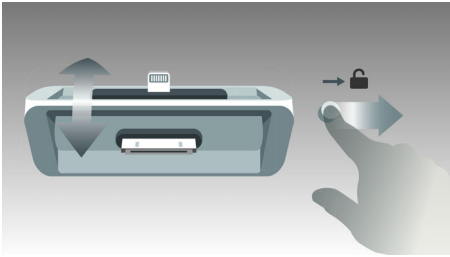

產品特點

用於充電及播放音樂的雙插座

革命性 Philips 雙插座具備 Lightning 連接器及 30 針連接器，您可在 Apple 裝置充電時同時播放音樂。雙插座結合了時尚設計及簡單易用的功能，可對應所有 Apple 裝置，並讓您輕易切換連接以播放您的心愛音樂。