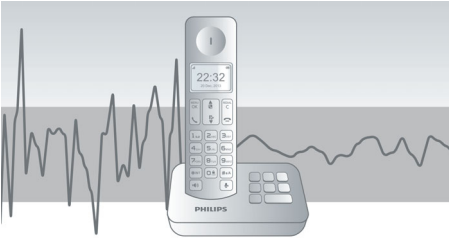

Hem güzel hem kullanımı kolay

- Telesekretere 15 dakikaya kadar mesaj kaydedilebilir
- Sarı arka ışıklı, kolay okunur 4,1 cm (1,6") ekran
- Kolay kurulum sayesinde büyük rahatlık
- Arayan numarayı gösterme özelliği - arayan kişiyi her zaman görebilmeniz için
- 16 saate kadar konuşma süresi
- 50 isimlik telefon defteri

Çevre dostu ürün

- Düşük güç tüketimi: bekleme modunda < 0,65 W
- Şarj modunda yayılan radyasyonda %95'e varan azalma

PHILIPS

Özellikler

Gelişmiş ses testleri

DECT telefonlarımızın ses kalitesini üst segment kulaklık üreticileri ile aynı şekilde test ediyoruz. Gelişmiş bir kulak simülatörü kullanarak, insanların duyduğu sesleri hassas bir biçimde yeniden üretebiliyoruz. Böylece ses mühendislerimiz frekans tepkisi, bozulma ve genel ses algısı gibi noktalarda ince ayar yapıyor ve hem ahizeli hem de eller serbest moda mükemmel ses üretimi elde edebiliyor.

Otomatik Ses Seviyesi Kontrolü

Otomatik Ses Seviyesi Kontrolü mesafeye, sinyal gücüne veya arayan kişinin telefonuna bağlı olarak oluşabilecek ses dalgalanmalarını

dengeler; böylece her zaman dengeli bir seviyesi sağlar. Ses kuvvetlendirme güçlü sinyaller için azaltılırken zayıf sinyaller için artırılır; bu sayede ses seviyesinde istenmeyen değişiklikler olmadan rahat bir görüşme yapabilirsiniz.