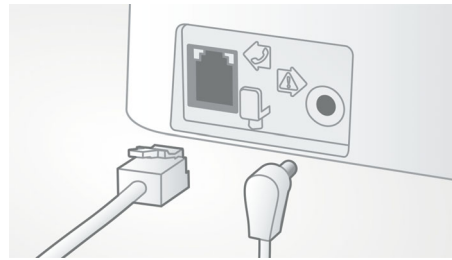

Kolay kurulum

Kolay kurulum sayesinde büyük rahatlık. Hızlı Kurulum - Tak ve Çalıştır