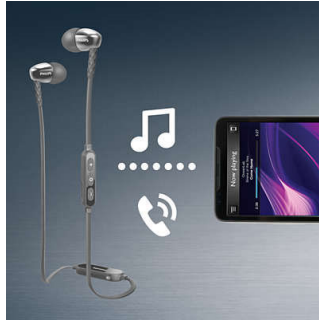

Oval ses tüpü aparatları

Oval ses tüpü aparatları ortam gürültüsünü yalıtırken, yarı kapalı yapısı gelişmiş bas performansı sunar.

Dolaşmayan düz kablo

Kaymaz düz kablo asla dolaşmaz.

Kablosuz müzik ve çağrılar

Bluetooth teknolojisini kullanarak akıllı cihazınızı kulaklığınızla eşleştirin; müziğin ve telefon çağrılarının keyfini kablolarla uğraşmadan, kristal netliğinde özgürce çıkarın. Kullanımı kolay uzaktan kumandayla parçaları değiştirin ve çağrıları yanıtlayın.