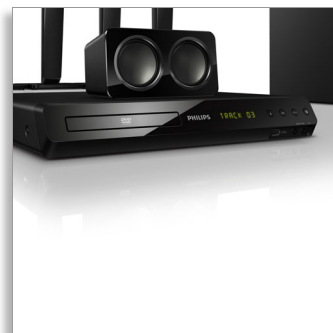

Philips
Domáce kino 5.1

Smart TV

3D Blu-ray

HTS3593

Výkonný priestorový zvuk

S technológiou Blu-ray 3D

Rozpumpujte krv v žilách vašej domácej zábavy pomocou tohto systému domáceho kina Philips HTS3593, ktorý ponúka reproduktory s otvorenými budičmi poskytujúce výkonný 600 W priestorový zvuk a úchvatný obraz z diskov 3D Blu-ray.

Vynikajúci poslucháčsky zážitok

- Viditeľné budiče reproduktorov vytvárajú výkonný priestorový zvuk
- Dolby TrueHD a DTS-HD pre priestorový zvuk s vysokou vernosťou
- Výkon 600 W RMS zaručí skvelý zvuk pre filmy a hudbu

PHILIPS

sense and simplicity

Hlavné prvky

Výkon 600 W RMS

Výkon 600 W RMS zaručí skvelý zvuk pre filmy a hudbu

Full HD 3D Blu-ray

Nechajte sa vtiahnuť do deja filmov v 3D vo vlastnej obývačke s televízorom Full HD 3D. Aktívne zobrazenie 3D využíva najnovšiu generáciu technológie pripínania obrazov, takže dosahuje reálnu hĺbku a obraz v HD rozlíšení 1080 x 1920. Keď sledujete tento obraz cez špeciálne okuliare, ktoré sú načasované tak, aby sa ich ľavé a pravé šošovky otvárali a zatvárali synchronizovane so striedajúcimi sa snímkami, vzniká v domácom kine obraz vo Full HD 3D. Prémiové vydania filmov v 3D na diskoch Blu-ray ponúkajú široký výber obsahu vo vysokej kvalite. Disky Blu-ray tiež prinášajú nekomprimovaný priestorový zvuk, takže si vychutnáte neuveriteľne realistický poslucháčsky zážitok.