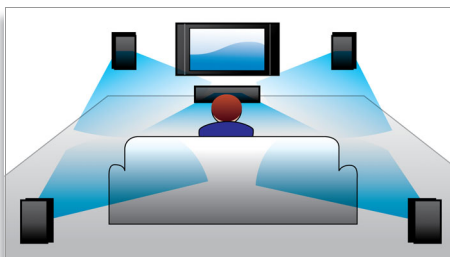

Dolby TrueHD a DTS-HD

Dolby TrueHD a DTS-HD Master Audio Essential prinášajú ten najdetailnejší zvuk z

diskov Blu-ray. Reprodukovaný zvuk je doslova nerozpoznateľný od štúdiovej nahrávky, takže budete počuť presne to, čo chceli jeho tvorcovia. Funkcie Dolby TrueHD a DTS-HD Master Audio Essential sú dokonalým vyvrcholením Vášho zážitku zo zábavy vo vysokom rozlíšení.