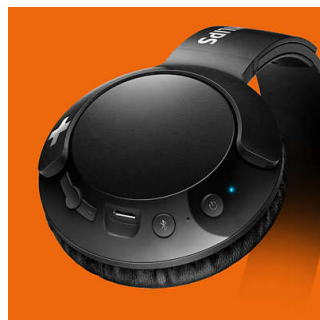

Butoane de comandă

Butoanele de comandă de pe cupa dreaptă îți permit să controlezi muzica și apelurile printr-o atingere.