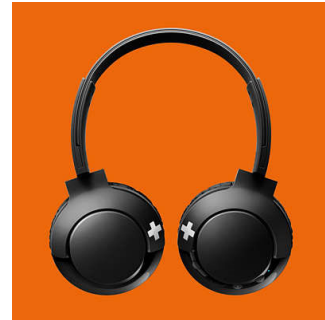

Potrivire reglabilă

Concepute pentru o potrivire optimă, căștile BASS+ dispun de cupe pivotante și bandă de cap reglabilă pentru a asigura o potrivire excelentă pentru toți utilizatorii.

Bas puternic și îndrăzneț

Bluetooth

Asociază ușor căștile cu orice dispozitiv Bluetooth pentru a beneficia de muzică wireless.

Butoane de comandă

Butoanele de comandă de pe cupa dreaptă îți permit să controlezi muzica și apelurile printr-o atingere.

Pliere

Având un design pliabil, căștile BASS+ pot fi pliate și depozitate ușor, ceea ce le face tovarășul ideal de călătorie.

Apeluri de tip „mâini libere”

Apeluri comode în regim „mâini libere” cu microfon și Bluetooth® 4.1