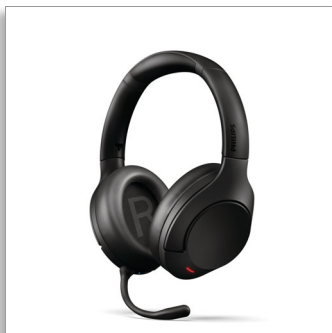

Philips
Trådløse over-ear-
hovedtelefoner

Noise Canceling Pro

Klare opkald. Monterbar
mikrofon
Bluetooth-multipoint
Op til 55 timers spilletid

TAH8507BK

Klare opkald. Fantastisk lyd.

Uanset om du er på kontoret, derhjemme eller pendler er disse trådløse over-ear-hovedtelefoner med monterbar mikrofon skabt til professionelt brug. Avanceret støjreduktion fjerner forstyrrende elementer fra omgivelserne, og du får også klare opkald på alle møder!

Fantastisk lyd, elegant udseende

- Elegant design med Noise Cancelling Pro
- Fantastisk lyd fra 40 mm enheder
- Krystalklare stemmer
- Op til 55 timers spilletid*

Enkel tilslutning. Skabt til professionelt brug

- Bluetooth-multipoint. Opret forbindelse til to enheder på én gang
- Monterbar mikrofonarm sikrer fantastisk klare opkald
- Plug-in Bluetooth-dongle sikrer hurtig tilslutning
- Optaget-tilstand lyser for at vise andre, at du er i gang med et opkald

Flot lyd

Perfekt justerede 40 mm enheder leverer fantastiske detaljer og bas til hver eneste sang eller podcast. Brug det medfølgende lyd kabel til at få lyd i høj opløsning fra din foretrukne streamingtjeneste. Når du er færdig, beskytter det hårde etui hovedtelefonerne.