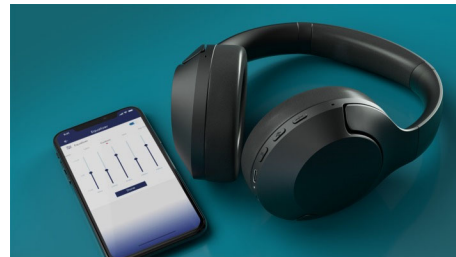

Philips Headphones-app

Philips Headphones-app giver dig kontrol over den musik, du lytter til. Juster selv niveauerne, eller vælg mellem forudindstillede lydtyper. Du kan også bruge appen til at skifte mellem forudindstillede støjreduceringstilstande.