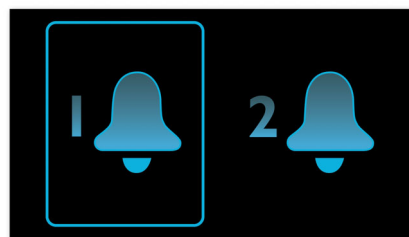

λιγότερη παραμόρφωση. Το σύστημα λειτουργεί συντονίζοντας τη μάζα αέρα στον αγωγό μπάσων, ώστε να πάλλεται όπως ένα συμβατικό γούφερ. Σε συνδυασμό με την απόκριση του γούφερ, το σύστημα παρατείνει το σύνολο των ήχων χαμηλής συχνότητας για τη δημιουργία μιας νέας διάστασης πλούσιων μπάσων.

Αυτόματος συγχρονισμός ώρας

Αυτόματος συγχρονισμός ώρας, μέσω της βάσης iPod/iPhone με υποδοχή Lightning

ΕΙΣΟΔΟΣ ΗΧΟΥ (3,5 χιλ.)

Κάντε μόνο μία απλή σύνδεση και απολαύστε όλη σας τη μουσική από τις φορητές συσκευές και τον υπολογιστή σας. Απλώς συνδέστε τη συσκευή σας στην είσοδο AUDIO-IN (3,5 χιλ.) του σετ ηχείων Philips. Με τους υπολογιστές, η σύνδεση συνήθως γίνεται από την έξοδο ακουστικών. Μόλις ολοκληρώσετε τη σύνδεση, μπορείτε να απολαύσετε ολόκληρη τη μουσική σας συλλογή απευθείας σε ένα σετ ηχείων κορυφίας ποιότητας. Η Philips απλώς προσφέρει πολύ καλύτερο ήχο.

Διπλό ζυπνητήρι

Το ηχοσύστημα της Philips διαθέτει δύο ώρες αφύπνισης. Ρυθμίστε τη μία ώρα αφύπνισης για να ζυπνήσετε εσείς και την άλλη για να ζυπνήσει ο/η σύντροφός σας.

Ήπια αφύπνιση

Ξεκινήστε την ημέρα σας σωστά ζυπνώντας με ήπιο τρόπο χάρη στην ένταση ζυπνητηριού που κλιμακώνεται σταδιακά. Η προκαθορισμένη ένταση των κανονικών ήχων αφύπνισης είτε είναι πολύ χαμηλή είτε πολύ δυνατή. Επιλέξτε, λοιπόν, να ζυπνάτε με την αγαπημένη σας μουσική, ραδιοφωνικό σταθμό ή ήχο. Η ένταση ζυπνητηριού της ήπιας αφύπνισης αυξάνεται βαθμιαία, από σχετικά χαμηλή μέχρι ενός λογικού ορίου υψηλή, για να ζυπνάτε ήρεμα.