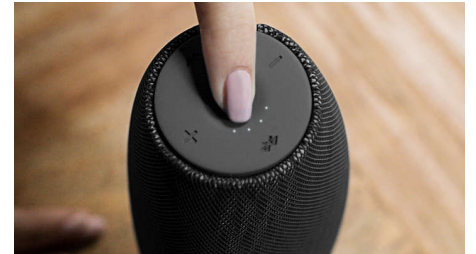

電量指示燈

EverPlay 藍牙喇叭提供簡單清晰的電量查看方法，只需一按電源按鈕，即可知道剩餘電量。

USB 充電帶

充電從未如此簡單。在電量降低時，使用二合一 USB 充電帶，一插即可充電，或將喇叭附在袋上，方便攜帶。