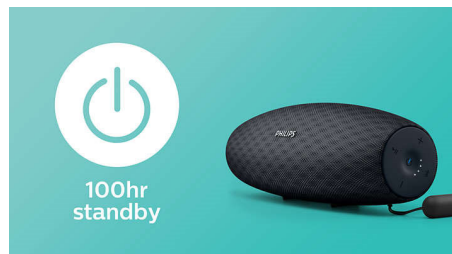

100 小時待機時間

EverPlay 的智能待機模式帶來超長的 100 小時待機時間，可透過智能裝置將喇叭從關機模式中喚醒。

內置麥克風

此款喇叭內置麥克風，亦可以當做喇叭電話使用。當接到來電時，音樂就會暫停，讓您可透過喇叭通話交談，您也可以使用此功能來進行商務會議，或是在派對上撥電話給朋友。無論您有何需要，都可一一滿足。