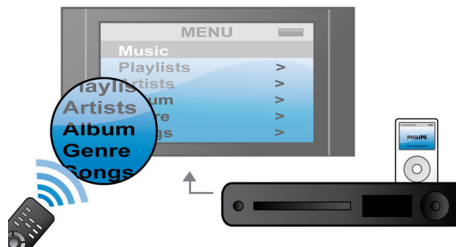

Ugrađena priključna stanica za iPod/iPhone

Ugrađena priključna stanica za iPod/iPhone omogućava reprodukciju filmova, glazbe i fotografija s uređaja iPod/iPhone. Štoviše, iPod/iPhone možete puniti i kontrolirati te pretraživati njegov sadržaj na zaslonu televizora - sve to pomoću daljinskog upravljača za kućno kino. Ugrađena priključna stanica donosi prijenosnu zabavu u vaš dom - lako i bez neurednih kabela i priključaka.