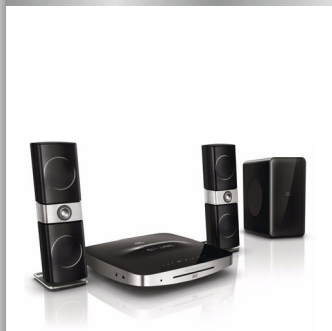

Philips Fidelio SoundHub  
2.1-kanalno kućno kino s  
tehnologijom Crystal Clear  
Sound

**3D Blu-ray**

Visokotonci od titanija

SoundHub

HTS9221