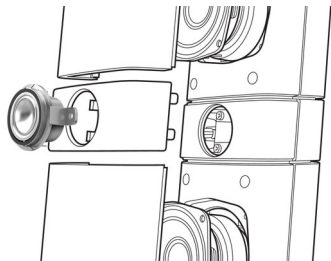

Istaknute značajke

Visokotonci od titanija

Visokotonci su izrađeni od titanija, vrlo su čvrsti i lagani te jamče zvuk bez izobličenja. Njihova nevjerojatna otpornost na izobličenje i rezonanciju kroz cijeli raspon čujnih frekvencija jamči vrhunsku jasnoću svih zvučnih detalja.