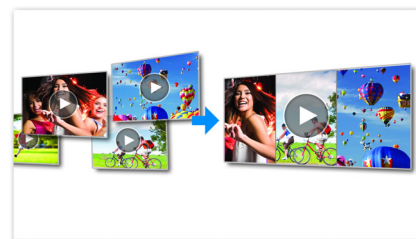

Funkce Quick Impression

Vytvořte si jediným stisknutím tlačítka rychlý výběr z nahraných videí. Funkce Quick impression automaticky najde zvýrazněné záběry z nejnovejších videí a vytvoří z nich jakousi osnovu nahrávek. Prohlédněte si důležité záběry svých nahrávek nebo si díky přehledu připomeňte, co jste vlastně nahráli. Stačí jen spustit funkci Quick Impression kamery. Vzpomínky nikdy neožily tak snadno.