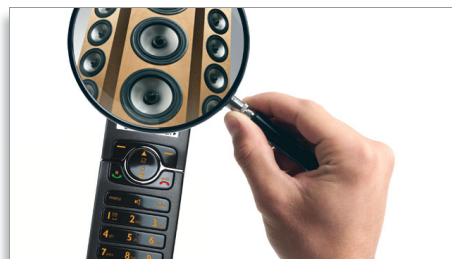

Som XHD

Independentemente do local onde se encontra, pode ter uma conversa telefónica sem ruído, com um volume incrível e pureza do som da voz. Graças a um altifalante de alta qualidade, à tecnologia sofisticada e a uma câmara acústica real, pode desfrutar de uma qualidade de som inacreditável em qualquer conversa telefónica.

Data de publicação
2013-01-21

Versão: 1.0.7

12 NC: 8670 000 60856
EAN: 87 12581 52996 3

© 2013 Koninklijke Philips Electronics N.V.
Todos os direitos reservados.

Todas as especificações estão sujeitas a alterações sem aviso prévio. As marcas comerciais são propriedade de Koninklijke Philips Electronics N.V. ou dos respectivos detentores.

www.philips.com