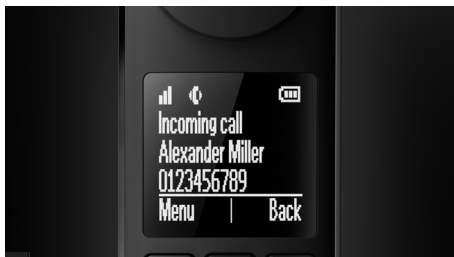

Design de requinte com execução de alta qualidade

- Visor secundário na base apresenta a ID do autor da chamada e o relógio
- Painéis laterais de guia na base asseguram uma colocação segura
- Carregue o telefone em qualquer uma das direcções
- Teclado calibrado para uma marcação precisa
- Arrumação de cabo inteligente mantém a atracção visual em todos os ângulos
- Terminal do telefone com curvas elegantes para equilíbrio e conforto puros

Produto ecológico

- Emissão de zero energia quando o modo ECO+ está activado

PHILIPS

Telefone sem fios elegante Luceo
Visor de 1,8"/retroiluminação branca Alta voz no terminal

Destaques

Visor gráfico de 4,6 cm (1,8")