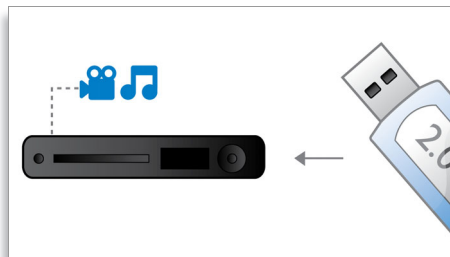

USB 2.0 Link υψηλής ταχύτητας

Το Universal Serial Bus (ενιαίος σειριακός δίαυλος) ή USB είναι ένα τυπικό πρωτόκολλο για εύκολη σύνδεση υπολογιστών, περιφερειακών και καταναλωτικών

ηλεκτρονικών συσκευών. Οι συσκευές USB υψηλής ταχύτητας διαθέτουν ρυθμό μεταφοράς δεδομένων έως 480 Mbps - από 12 Mbps στα αρχικά USB. Με USB 2.0 Link υψηλής ταχύτητας, το μόνο που χρειάζεται είναι να συνδέσετε τη συσκευή USB, να επιλέξετε ταινία, μουσική ή φωτογραφία και να ξεκινήσετε την αναπαραγωγή.