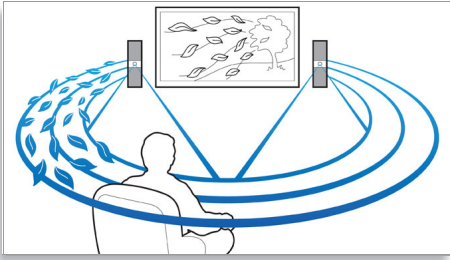

Χαρακτηριστικά

Πεντακάθαρος ήχος

Πεντακάθαρος ήχος για εκπληκτική ευκρίνεια και λεπτομέρειες ήχου