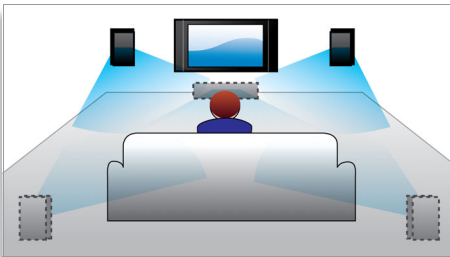

## Ηχείο Dolby Virtual

Η τεχνολογία Dolby Virtual Speaker αποτελεί εξελιγμένη τεχνολογία ήχου, η οποία παράγει πλούσιο και εντυπωσιακό surround ήχο από ένα σύστημα δύο ηχείων. Ιδιαίτερα εξελιγμένοι αλγόριθμοι χώρου δημιουργούν πιστά αντίγραφα των ηχητικών χαρακτηριστικών που ισχύουν σε ένα ιδανικό περιβάλλον 5.1 καναλιών. Η αναπαραγωγή DVD ενισχύεται επεκτείνοντας το περιβάλλον 2 καναλιών. Σε συνδυασμό με επεξεργασία Dolby Pro Logic II, μετατρέπει οποιαδήποτε στερεοφωνική πηγή υψηλής ποιότητας σε ρεαλιστικό, πολυκαναλικό surround ήχο. Δεν χρειάζεται να προμηθευτείτε επιπλέον ηχεία, καλώδια ή βάσεις ηχείων για να απολαύσετε ήχο που γεμίζει το δωμάτιο.