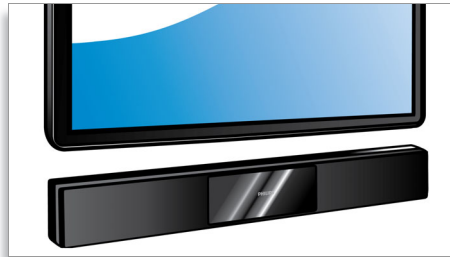

Κομψός σχεδιασμός

Στυλάτη σχεδίαση με γυάλινα πλαίσια