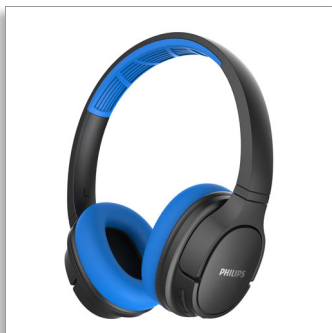

Philips
Casque sans fil

Transd. 40mm / fermés à l'arrière

Circum-auriculaire
Résistant à l'eau et à la sueur

TASH402BL

Restez au frais.

Dépassez-vous malgré la chaleur.

Pulvérissez vos records personnels grâce à ce casque circum-auriculaire sport sans fil à l'épreuve de la transpiration. En plus d'être léger et confortable, il assure une autonomie de 20 heures sur une seule charge. Les coussinets des oreillettes demeurent frais et vous permettent de rester concentré dans les moments les plus intenses.

- Transducteurs acoustiques de 40 mm en néodyme
- Un son d'une clarté absolue. De bonnes basses. Une excellente isolation passive du bruit
- Couplage intelligent. Trouve automatiquement votre appareil Bluetooth

Autonomie de 20 heures. Oreillettes restant fraîches.

- Autonomie de 20 heures
- Oreillettes refroidissantes. Entraînez-vous durement. Restez au frais
- Conception plate et pliable. Rangement facile
- Résistance éclaboussures et sueur IPX4
- Charge rapide. Chargez pendant 10 minutes, profitez de 2 heures d'écoute