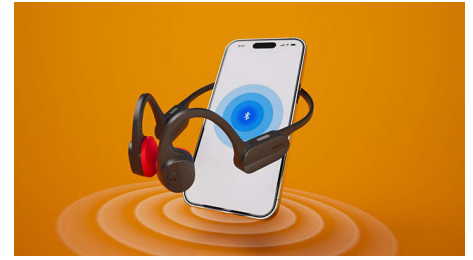

Bluetooth® nouvelle génération

Ces écouteurs fonctionnent avec des appareils prenant en charge Bluetooth® LE Audio et le codec LC3 pour vous offrir une connexion plus stable où que vous vous trouviez. Le son ne faiblira pas si vous écoutez de la musique ou répondez au téléphone dans des zones urbaines, et il n'y a pratiquement aucune latence lorsque vous regardez des films ou que vous jouez.*