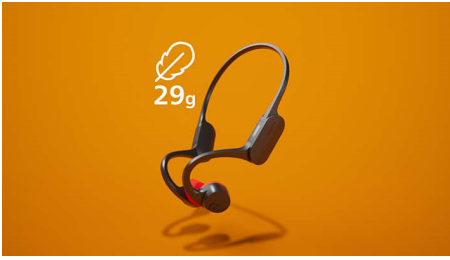

- Soyez visible. LED de sécurité.
- Prenez l'air : casque avec résistance à l'eau IPX5
- Meilleure connectivité : Bluetooth® nouvelle génération*

PHILIPS

Casque sport sans fil open-ear

Design open-ear Conduction osseuse, Des appels plus clairs en déplacement, LED de sécurité

TAA5608BK/00

Points forts

Design open-ear

Courez, sautez, faites du vélo ! Ce casque open-ear ne tombe pas lorsque vous bougez. Le tour de cou épouse l'arrière de votre tête puis remonte au-dessus de vos oreilles, pour un maintien sûr et confortable : il ne bouge pas, même lorsque vous vous donnez à fond. Et il est si léger que vous le sentirez à peine.