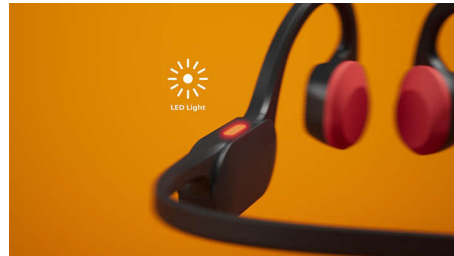

Conduction osseuse

La technologie de conduction osseuse transmet le son à travers les os de votre crâne. Vous n'avez donc pas besoin de d'insérer un écouteur dans votre conduit auditif ou de porter un casque dont les coques couvrent vos oreilles. Au lieu de cela, le son est transféré directement de vos pommettes vers l'oreille interne, et votre musique se diffuse comme par magie !

Des appels plus clairs en déplacement

Pendant vos appels, des micros à faisceau captent avec précision le son de votre voix tandis qu'un algorithme d'IA supprime les

bruits environnants. Votre interlocuteur vous entendra vous, et non la circulation ou les conversations des personnes à proximité !

LED de sécurité

Courez de nuit. Partez en randonnée en montagne au crépuscule. Ou faites du vélo en forêt. Grâce aux LED intégrées, vous restez visible dans l'obscurité. Vous pouvez contrôler les LED via l'application Philips Headphones ou via le bouton marche/arrêt intégré.