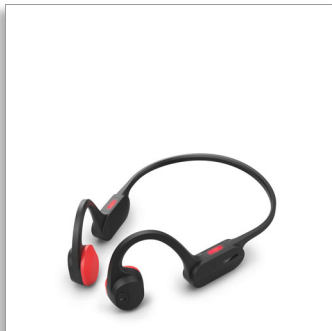

Philips
Casque sport sans fil open-ear

Design open-ear

Conduction osseuse
Des appels plus clairs en déplacement
LED de sécurité

TAA5608BK

Vous bougez, lui non

Gardez le rythme avec un casque sans fil qui ne tombera pas, quels que soient vos mouvements ! Ce casque sport à design open-ear est ultra-léger, ultra-confortable et robuste. Et il vous permet d'entendre tout ce qu'il se passe autour de vous.

Casque open-ear. Vous bougez, lui non.

- Design open-ear. Bougez comme vous voulez.
- Conduction osseuse. Du son sans écouteurs.
- Des appels plus clairs en déplacement : faites-vous entendre ; pas le bruit

TAA5608BK/00

Points forts

Design open-ear

Courez, sautez, faites du vélo ! Ce casque open-ear ne tombe pas lorsque vous bougez. Le tour de cou épouse l'arrière de votre tête puis remonte au-dessus de vos oreilles, pour un maintien sûr et confortable : il ne bouge pas, même lorsque vous vous donnez à fond. Et il est si léger que vous le sentirez à peine.