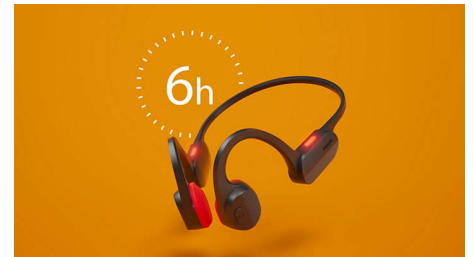

6 heures d'autonomie

Toujours prêt à vous accompagner. Ce casque ouvert à conduction osseuse offre 6 heures d'autonomie par charge, ce qui est idéal pour enchaîner les entraînements. Une charge complète ne prend que 2 heures. Une charge de 15 minutes vous permet de bénéficier rapidement d'une heure d'autonomie supplémentaire.

Application Philips Headphones

L'application Philips Headphones vous permet de contrôler les éclairages LED et la musique que vous écoutez.

Étui de transport inclus

Étui de transport inclus

Charge de 15 minutes

Charge de 15 minutes pour une heure supplémentaire