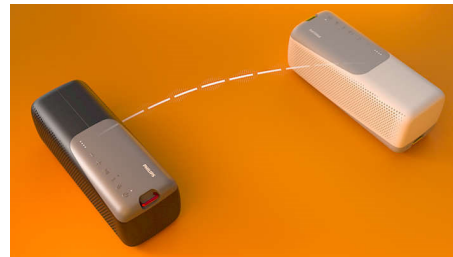

Philips
Trådløs højttaler

IP67 støv- og vandtæt

Stor lyd
Indbygget mikrofon til opkald
Op til 24 timers musik

TAS7807W

Spil højt! Stor lyd under alle forhold.

Spil de sange, der holder dig i gang! Du kan tage den store, kraftige lyd fra denne vandtætte højttaler med dig overalt. Er du i parken, eller fester, mens du slår lejr? Med 24 timers spilletid og en bærerem er du altid klar.

IP67 støv- og vandtæt

Fra stien til stranden til poolen – en IP67-klassificering sikrer, at denne højttaler kan tages med overalt. Den aftagelige rem gør den nem bære, og en Bluetooth-rækkevidde på op til 20 m betyder, at du ikke går glip af noget. Selv hvis din telefon er langt fra højttaleren.

Bluetooth-multipoint

Miks og match dine playlister til træning! Med Bluetooth Multipoint-tilslutning kan du tilslutte op til to smartenheder til denne højttaler samtidigt – og skiftes til at sætte gang i musikken. Hvis der kommer et opkald, giver den indbyggede mikrofon dig mulighed for at tage det uden at koble din telefon fra højttaleren.

Nem kontrol

Knapperne på højttalerens ydre etui giver dig mulighed for at betjene lydstyrke, musikafspilning, stereoparring og Bluetooth. Vil have din telefon til at afspille en bestemt sang? Tryk på afspil/pause-knappen, og hold den nede for at tale med stemmeassistenten.