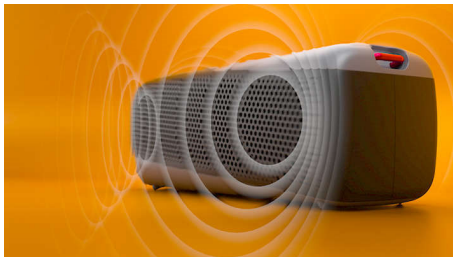

Philips
Trådløs højttaler

IP67 støv- og vandtæt

Stor lyd
Indbygget mikrofon til opkald
Op til 24 timers musik

TAS7807W

Spil højt! Stor lyd under alle forhold.

Spil de sange, der holder dig i gang! Du kan tage den store, kraftige lyd fra denne vandtætte højttaler med dig overalt. Er du i parken, eller fester, mens du slår lejr? Med 24 timers spilletid og en bærerem er du altid klar.

Nyd friheden

- Aftagelig bærerem. Tag festen med overalt
- Mål: 280 x 104 x 104 mm
- Par for stereo. Fest mere

PHILIPS

Trådløs højttaler
IP67 støv- og vandtæt Stor lyd, Indbygget mikrofon til opkald, Op til 24 timers musik

TAS7807W/00

Vigtigste nyheder

Stor lyd

Fra parker til campingpladser – tag den musik, du elsker, med dig overalt! To 70 mm basenheder og to diskantenhøjtalere giver dig stor, klar lyd, og denne højttaler ser også fantastisk ud. Vil du fyre den endnu mere af? Så par to højttalere for få et stereoanlæg, der virkelig sætter gang i festen.

IP67 støv- og vandtæt

Fra stien til stranden til poolen – en IP67-klassificering sikrer, at denne højttaler kan tages med overalt. Den aftagelige rem gør den nem bære, og en Bluetooth-rækkevidde på op til 20 m betyder, at du ikke går glip af noget. Selv hvis din telefon er langt fra højttaleren.