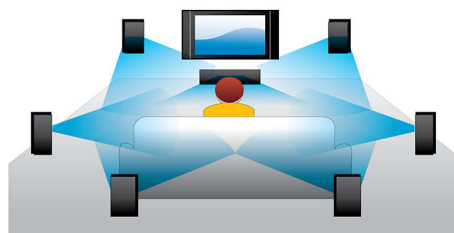

PHILIPS

Points forts

Lecture Blu-ray 3D

La technologie Full HD 3D crée de la profondeur pour une expérience cinématographique encore plus réaliste, chez vous. Des images sont enregistrées séparément pour les yeux gauche et droit en qualité Full HD avec une résolution de 1 920 x 1 080. Elles sont alternativement diffusées sur l'écran à haute vitesse. L'effet Full HD 3D est créé par les lunettes spéciales programmées pour synchroniser l'ouverture et la fermeture des lentilles droite et gauche avec les images à l'écran.

Certifié DivX Plus HD

Avec la toute dernière technologie DivX appelée DivX Plus HD, votre lecteur DVD et/ou Blu-ray vous permet de regarder des films et vidéos HD directement sur votre HDTV Philips ou votre PC. Le lecteur certifié DivX Plus HD prend en charge la lecture de contenus DivX Plus (vidéo HD H.264 avec audio AAC de haute qualité dans un fichier MKV servant de conteneur) et des anciennes versions de vidéos DivX jusqu'à 1080p. Le DivX Plus HD, pour une véritable vidéo numérique HD.

Dolby TrueHD

La technologie Dolby TrueHD restitue le son haute qualité des disques Blu-ray. Le son retransmis est en tout point identique à la maquette studio : vous entendez donc exactement ce que les créateurs souhaitent vous faire entendre. La technologie Dolby TrueHD améliore ainsi votre expérience de la haute définition.

SimplyShare

Philips SimplyShare vous permet de transférer votre musique, vos films et vos photos depuis votre tablette, smartphone et PC vers votre Home Cinéma et lecteur Blu-ray. Vous pouvez les diffuser directement sans fil depuis vos appareils compatibles DLNA. Vous pouvez également utiliser la télécommande pour accéder aux fichiers multimédia stockés sur votre PC et les diffuser. Pour diffuser vos films et musiques sans fil, installez l'application SimplyShare sur votre tablette ou smartphone. Vous pouvez désormais profiter facilement de vos musiques, films et photos.