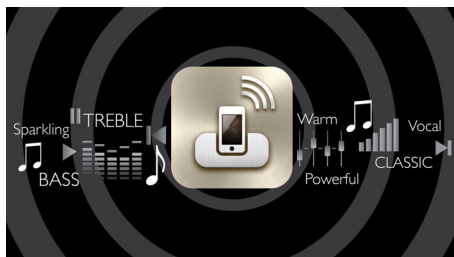

FullSound™

FullSound, tecnologia esclusiva di Philips, usa l'elaborazione digitale del segnale di ultima generazione per migliorare la resa sonora. Il contenuto musicale è analizzato in modo dinamico ed è ottimizzato per consentirti di vivere la musica con grande resa dei dettagli e intensità.

Design bass-reflex

Il carico acustico bass-reflex utilizza un bass pipe sintonizzato sul volume acustico della cassa altoparlante per riprodurre bassi profondi da strutture compatte. Il bass-pipe appositamente progettato aiuta il flusso d'aria e genera bassi profondi e potenti, anche ad alto volume, e riduce al minimo la turbolenza dell'aria che potrebbe causare deformazione.

Tecnologia wireless AirPlay

La tecnologia AirPlay ti consente di riprodurre in streaming tutta la raccolta di brani musicali di iTunes sulle docking station Fidelio. La riproduzione avviene in modalità wireless dal programma iTunes del tuo computer, iPhone, iPad o iPod touch su qualsiasi altoparlante con funzionalità AirPlay. Devi soltanto assicurarti che gli altoparlanti siano connessi alla tua rete Wi-Fi. La tecnologia AirPlay ti consente inoltre di riprodurre i tuoi brani preferiti contemporaneamente sugli altoparlanti di ogni stanza, in modo che la musica ti segua ovunque tu vada.

App SoundStudio

Ascolta la musica come piace a te. SoundStudio mette davvero la potenza della musica nel palmo delle tue mani. Ti lascia modificare ogni aspetto dell'audio, usando solo il tuo iPhone, con i controlli che sono intuitivi e semplici. Da oggi puoi creare un suono su misura e ottenere l'esperienza audio che desideri per dare nuova vita ai tuoi brani preferiti. SoundStudio consente anche di ascoltare migliaia di stazioni radio via Internet in tutto il mondo, ampliando ulteriormente la tua esperienza musicale.