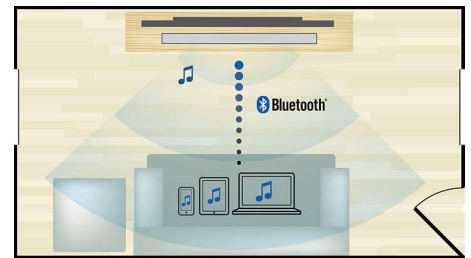

wirklichkeitsgetreues Filmenerlebnis mit einer Full HD-Auflösung von 1080 x 1920. Sie betrachten das Bild durch eine spezielle Brille, bei der das rechte und linke Brillenglas synchron mit den wechselnden Bildern geöffnet und geschlossen werden, für ein 3D-Fernseherlebnis in Full HD mit Ihrem Heimkino. 3D-Filme auf Blu-ray-Discs bieten eine umfassende, hochwertige Auswahl an Inhalten. Außerdem ermöglicht Blu-ray unkomprimierten Surround Sound für ein unvergleichliches Audio-Erlebnis.

Moderne Design

Moderne Design verleiht Ihrem Zuhause eine besondere Note

Audio-Eingang

Mit dem Audioeingang können Sie über eine einfache Verbindung zu Ihrem Heimkino Ihre Musik mühelos und direkt von Ihrem iPod/iPhone/iPad bzw. Ihrem MP3-Player oder Laptop abspielen. Schließen Sie Ihr Audiogerät einfach über die Audioeingangsbuchse an, und genießen Sie Ihre Musik mit der hervorragenden Klangqualität des Philips Heimkino-System.

Zertifiziertes DivX Plus HD

DivX Plus HD auf Ihrem Blu-ray-Player und/oder DVD-Player bietet die neueste DivX-

Technologie, damit Sie HD-Videos und Filme aus dem Internet direkt auf Ihrem Philips HDTV oder PC genießen können. DivX Plus HD unterstützt die Wiedergabe von DivX Plus-Inhalten (H.264 HD Video mit hochwertigem AAC-Format in einem MKV-Dateicontainer) und auch frühere Versionen von DivX Video bis zu 1080p. DivX Plus HD bietet Ihnen ein echtes HD Digital Video-Erlebnis.

Kabellose Bluetooth-Übertragung

Kabellose Musikübertragung von Ihren Musikgeräten über Bluetooth

NFC-Technologie

Koppeln Sie Bluetooth-Geräte mit der One-Touch-NFC-Technologie (Near Field Communications) durch eine einfache Berührung. Berühren Sie das NFC-fähige Smartphone oder Tablet im NFC-Bereich eines Lautsprechers, um den Lautsprecher einzuschalten, die Bluetooth-Kopplung zu starten und mit der Musikübertragung zu beginnen.