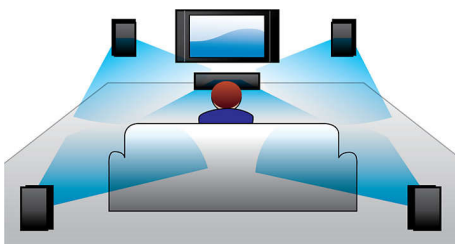

PHILIPS

Besonderheiten

1000 W Leistung (RMS)

1000 W Leistung (RMS) liefern großartigen Sound für Filme und Musik

Dolby TrueHD und DTS-HD

Dolby TrueHD und DTS-HD Master Audio Essential liefern optimalen Sound von Ihren Blu-ray Discs. Die Audiowiedergabe ist praktisch nicht zu unterscheiden vom Studio-Master. So hören Sie das, was Sie der Regisseur hören lassen wollte. Dolby TrueHD und DTS-HD Master Audio Essential vervollständigen Ihr hochauflösendes Home Entertainment-Erlebnis.

wirklichkeitsgetreues Filmenerlebnis mit einer Full HD-Auflösung von 1080 x 1920. Sie betrachten das Bild durch eine spezielle Brille, bei der das rechte und linke Brillenglas synchron mit den wechselnden Bildern geöffnet und geschlossen werden, für ein 3D-Fernseherlebnis in Full HD mit Ihrem Heimkino. 3D-Filme auf Blu-ray-Discs bieten eine umfassende, hochwertige Auswahl an Inhalten. Außerdem ermöglicht Blu-ray unkomprimierten Surround Sound für ein unvergleichliches Audio-Erlebnis.